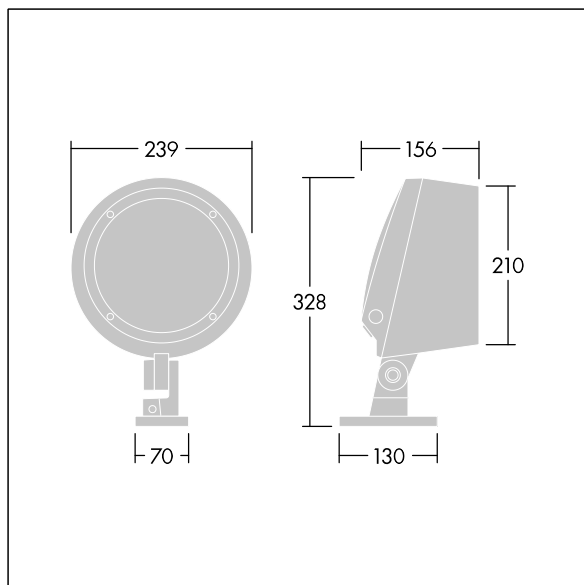

Corps : aluminium (EN AC-44300) fonderie, thermopoudré, texturé gris anthracite 900 sablé. Compatible avec les environnements côtiers. Fermeture : verre plat trempé, ép. 5 mm. Joint : EPDM. Visserie : acier inox avec traitement GEOMET® 500. Équipé d'un dispositif de protection contre les surtensions de 10 kV / 10 kA Livré avec LED blanc variable 2 200 - 4 000 K

Définition radio: basicDIM Wireless - Bluetooth® 4.x,
Fréquence radio: 2,4...2,483 GHz, Puissance d'émission radio: + 4dBm

Dimensions : Ø239 x 156 mm

Puissance du luminaire: 29 W

Flux lumineux du luminaire: 2685 lm

Efficacité lumineuse du luminaire: 93 lm/W

Poids : 5,23 kg

TLG_CON3_F_S_12L.jpg

TLG_CONL_M_12L.wmf

Ce produit contient une source lumineuse de classe d'efficacité énergétique E.

Toutes les valeurs marquées d'un * sont des valeurs nominales. Thorn utilise des composants testés et éprouvés, en provenance des meilleurs fournisseurs. Dans certains cas isolés, il se peut qu'il y ait des pannes de nature technologique au niveau des LED individuels, pendant le cycle de vie nominal du produit. Les normes internationales fixent la tolérance du flux initial et de la charge associée à ± 10 %. Sauf indication contraire, les valeurs sont applicables pour une température ambiante de 25 °C.