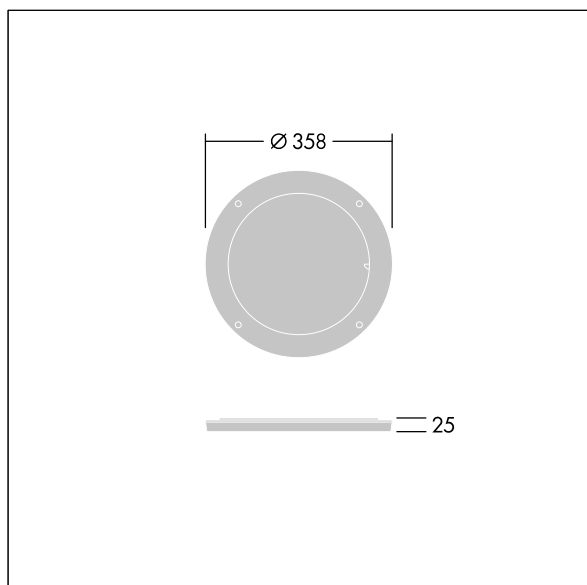

TLG_CONL_M_36-52LHF.wmf

Toutes les valeurs marquées d'un * sont des valeurs nominales. Sauf indication contraire, les valeurs sont applicables pour une température ambiante de 25 °C.

Les produits de Thorn Lighting sont perfectionnés en permanence. Nous nous réservons le droit d'apporter des modifications à nos produits sans autres publications.

© Thorn Lighting