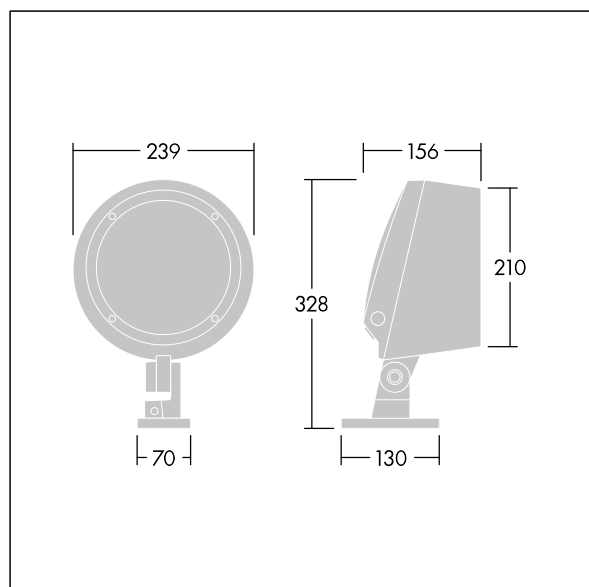

Corps : aluminium (EN AC-44300) fonderie, thermopoudré, texturé gris anthracite 900 sablé. Compatible avec les environnements côtiers. Fermeture : verre plat trempé, ép. 5 mm. Joint : EPDM. Visserie : acier inox avec traitement GEOMET® 500. Équipé d'un dispositif de protection contre les surtensions de 10 kV / 10 kA Avec LED RVBB (Blanc = 830)

Définition radio: basicDIM Wireless - Bluetooth® 4.x,  
Fréquence radio: 2,4...2,483 GHz, Puissance d'émission radio: + 4dBm

Dimensions : Ø239 x 156 mm

Puissance du luminaire: 32 W

Flux lumineux du luminaire: 1316 lm

Efficacité lumineuse du luminaire: 41 lm/W

Poids : 6 kg

TLG\_CON3\_F\_S\_12L.jpg

TLG\_CONL\_M\_12L.wmf

Ce produit contient une source lumineuse de classe d'efficacité énergétique D.

Toutes les valeurs marquées d'un \* sont des valeurs nominales. Thorn utilise des composants testés et éprouvés, en provenance des meilleurs fournisseurs. Dans certains cas isolés, il se peut qu'il y ait des pannes de nature technologique au niveau des LED individuels, pendant le cycle de vie nominal du produit. Les normes internationales fixent la tolérance du flux initial et de la charge associée à ± 10 %. Sauf indication contraire, les valeurs sont applicables pour une température ambiante de 25 °C.