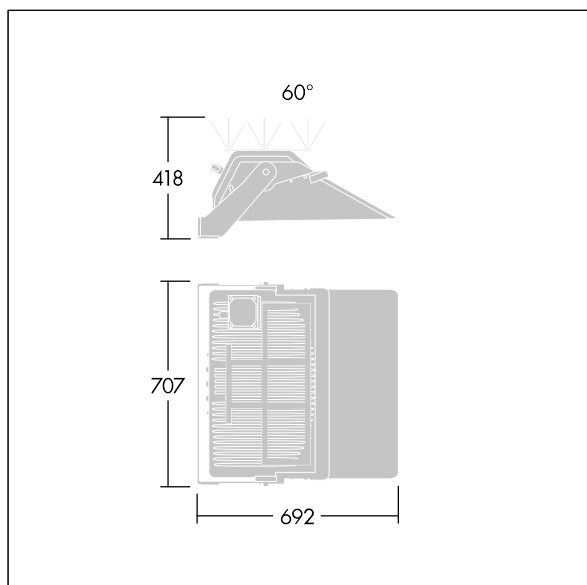

Champion

96633431 CHAMPION LED BIRD DETERRENT

THORN

Champion

Il s'agit d'un support recouvert de pointes, qui est installé au-dessus d'un projecteur pour empêcher que les oiseaux ne se perchent. Leurs excréments pourraient endommager la peinture et, dans le cas des environnements côtiers, créer de la corrosion. Cet accessoire est obligatoire dans les environnements côtiers.

TLG_CHPL_F_PERS_BIRD_DETERRENT.jpg

TLG_CHPL_M_LD6.wmf

Toutes les valeurs marquées d'un * sont des valeurs nominales. Sauf indication contraire, les valeurs sont applicables pour une température ambiante de 25 °C.