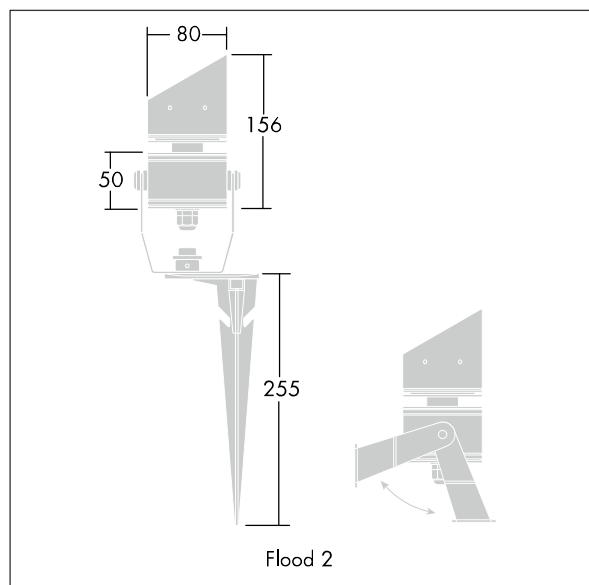

D-CO LED Projecteurs

96633101 D-CO FLOOD2 80 6L50 830 NB

THORN

D-CO LED Projecteurs

Projecteur D-CO LED taille 2 équipé de 6 LED 1,2 W blanc chaud pour une utilisation en intérieur ou en extérieur.

Corps en aluminium, finition gris.
Fermeture en verre trempé
Fixation sur fourche ou pied à piquer (fourni).
Livré précâblé longueur 5 m.

Dimensions : Ø80 x 156 mm
Puissance du luminaire: 10,7 W
Poids : 0,9 kg

TLG_DCOL_F_LEDFLD26X1ANGL.jpg

TLG_DCOL_M_ODFLOOD2.wmf

Ce produit contient une source lumineuse de classe d'efficacité énergétique F.