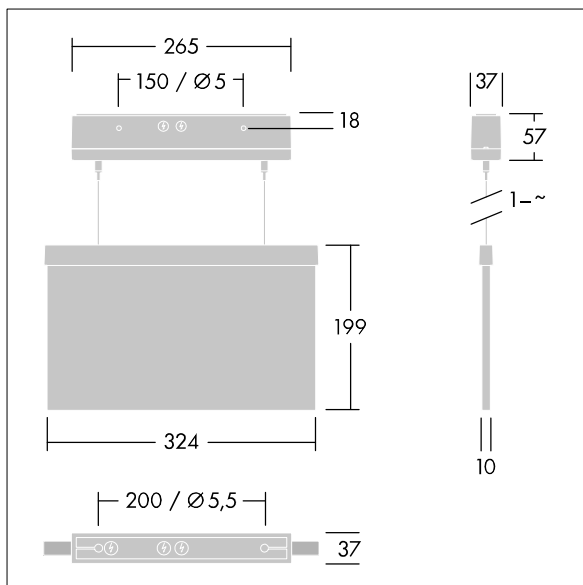

Voyager Style

THORN

96632899 VOYAGER STYLE 150 P MS-WF15 ECD SM-S WH

IP40 IK03  T_a-10
+40

Voyager Style

Luminaire de securus LED ultra-mince pour fixation au mur ou au plafond suspendu ; encastrement au plafond possible avec cadre d'encastrement en option ; Luminaire pour alimentation centralisée de l'éclairage de sécurité pour une surveillance individuelle du luminaire via DALI (certifié DALI-2), niveau d'intensité réglable ; Régime nonpermanent et permanent réglable via l'unité de batteries centralisée ; ; boîtier en Polycarbonate (PC) ; luminaire facile à installer ; bornier à fixation rapide, câblage traversant possible jusqu'à 2,5 mm² ; fourni avec un jeu de panneaux indicateurs montables ISO 7010 (gauche, droite, haut, bas et vierge) pour un visionnement depuis une distance maximum de 30 m ; fixation des panneaux avec des punaises de fixation discrètes ; zéro maintenance grâce à la technologie LED ; autonomie de 50 000 h à un flux lumineux constant ; rétroéclairage uniforme du pictogramme ; éclairement > 500 cd/m² dans la région blanche ; alimentation électrique : 220/240 Vca ; Puissance du luminaire: 3,3 W ; degré de protection: IP40, classe de protection : Classe électrique II ; résistance aux impacts : Résistance aux impacts : IK03; Dimensions : 265 x 37 x 57 mm; poids : 1,15 kg

TLG_VYST_F_150MSWF.jpg

TLG_VYST_M_150MC.wmf

Toutes les valeurs marquées d'un * sont des valeurs nominales. Sauf indication contraire, les valeurs sont applicables pour une température ambiante de 25 °C.