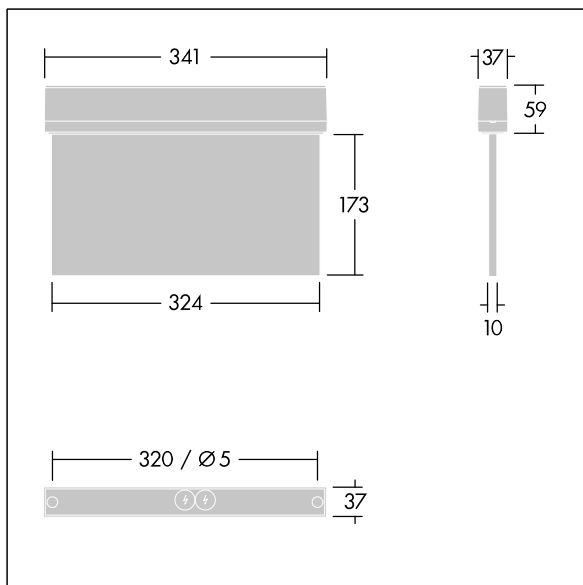

TLG_VYST_M_150MS.wmf

Toutes les valeurs marquées d'un * sont des valeurs nominales. Sauf indication contraire, les valeurs sont applicables pour une température ambiante de 25 °C.

Les produits de Thorn Lighting sont perfectionnés en permanence. Nous nous réservons le droit d'apporter des modifications à nos produits sans autres publications.

© Thorn Lighting