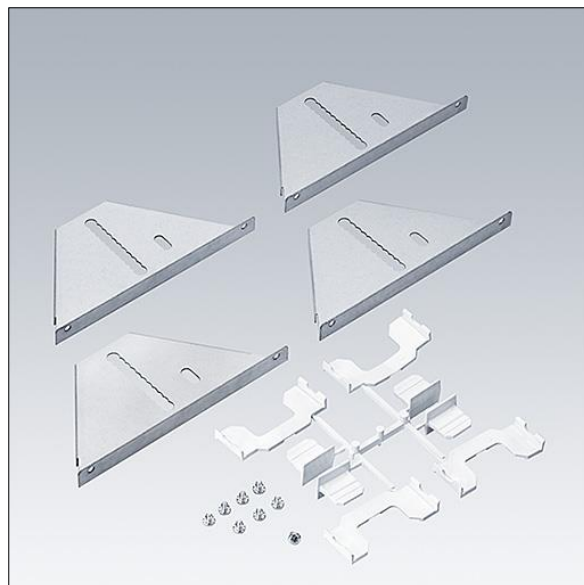

Omega Pro 2

96633271 OP2 CONCEALED CEILING MTG KIT PULL UP

THORN

Omega Pro 2

Kit d'installation (x 4) consistant en supports et cales à enfoncer qui peuvent être ajustés en hauteur pour veiller à ce que le luminaire soit à ras de la structure du plafond. Pour la compatibilité du plafond et de câbles, voir la notice d'installation.

TLG_OMP2_F_6x6_3x12_MRM_KIT.jpg

Toutes les valeurs marquées d'un * sont des valeurs nominales. Sauf indication contraire, les valeurs sont applicables pour une température ambiante de 25 °C.

Les produits de Thorn Lighting sont perfectionnés en permanence. Nous nous réservons le droit d'apporter des modifications à nos produits sans autres publications.