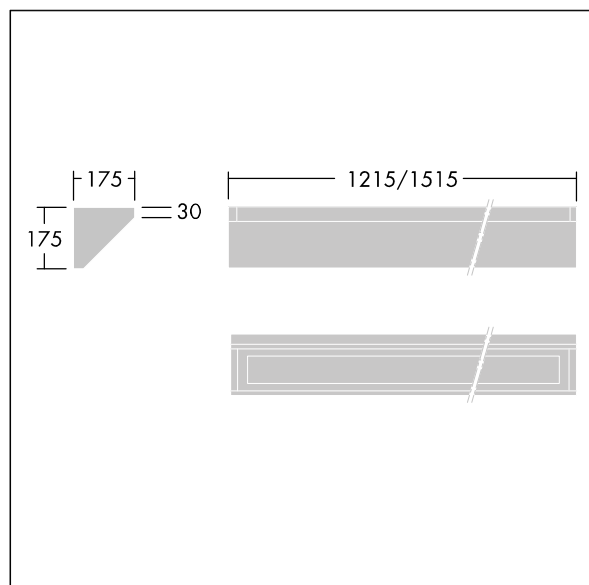

IP65	IK10					850°C		170Nm		T _a -25 +45
------	------	--	--	--	--	-------	--	-------	--	---------------------------

Durolight

Luminaire LED anti-vandale Monté en plafonnier corniche.
Electronique, Appareillage gradable DALI. IP65, IK10
jusqu'à 170 joules, Classe électrique I. Corps : tôle d'acier
2mm laqué blanc (similaire à RAL9016). Joint : Mousse de
polyuréthane anti-vieillessement. Diffuseur : Polycarbonate
(PC) de 3mm d'épaisseur avec résistance exceptionnelle
aux impacts, et fixé par des vis anti-vandales à deux trous
en Acier inox. Livré avec LED 3 000 K

Dimensions : 1215 x 175 x 175 mm
Puissance du luminaire: 37,6 W
Flux lumineux du luminaire: 3454 lm
Efficacité lumineuse du luminaire: 92 lm/W
Poids : 11 kg

TLG_DURO_F_CORNER.jpg

TLG_DURO_M_LDC.wmf

Ce produit contient une source lumineuse de classe d'efficacité énergétique C.