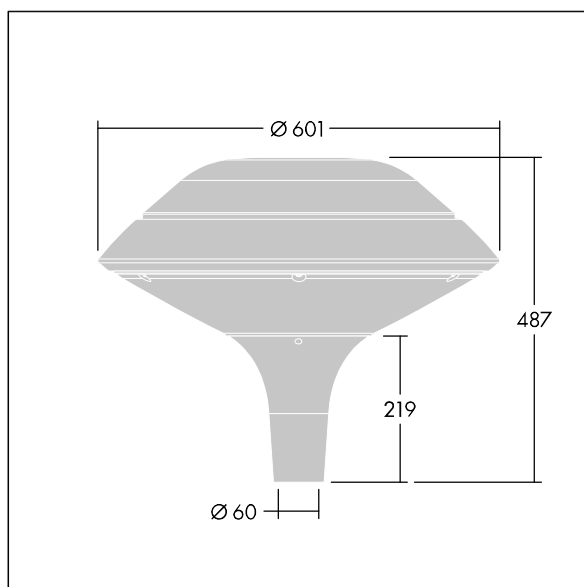

Plurio

Plurio Direct : Lanterne LED décorative à montage top avec distribution Radialement symétrique. Driver avec 18 LED entraînés à 350mA. Classe électrique II, IP66, IK08. Base : coulé aluminium, thermopoudré gris argent. Chapeau : forme plat, aluminium, texturé gris argent. Diffuseur : anti-UV, transparent Polycarbonate (PC) avec prismes anti-éblouissement. Optique à lentille direct avec réflecteur interne Equipé d'un 50% circuit de réduction de puissance, qui entre en vigueur 3 heures avant et 5 heures après un minuit calculé. Il peut être désactivé à l'installation avec un interrupteur interne facilement accessible. Livré avec LED 4 000 K. Montage top sur mât de Ø 60mm.

Émissions lumineuses vers le haut inférieures à 1 %.

Dimensions : Ø601 x 487 mm

Puissance du luminaire: 21 W

Flux lumineux du luminaire: 2577 lm

Efficacité lumineuse du luminaire: 123 lm/W

Poids : 11 kg

Scx : 0.167 m²

TLG_PLRL_F_DFC_GY.jpg

TLG_PLRL_M_DFC_T60.wmf

Ce produit contient une source lumineuse de classe d'efficacité énergétique D.

Toutes les valeurs marquées d'un * sont des valeurs nominales. Thorn utilise des composants testés et éprouvés, en provenance des meilleurs fournisseurs. Dans certains cas isolés, il se peut qu'il y ait des pannes de nature technologique au niveau des LED individuels, pendant le cycle de vie nominal du produit. Les normes internationales fixent la tolérance du flux initial et de la charge associée à $\pm 10\%$. Sauf indication contraire, les valeurs sont applicables pour une température ambiante de 25 °C.