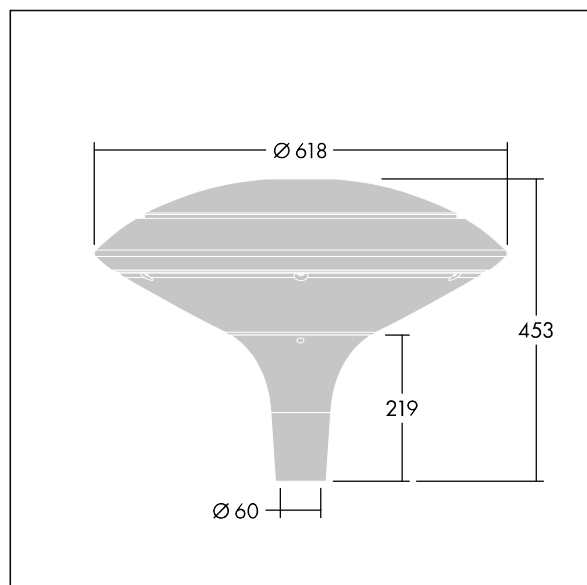

TLG_PLRL_M_IDC_T60.wmf

Ce produit contient une source lumineuse de classe d'efficacité énergétique D.

Toutes les valeurs marquées d'un * sont des valeurs nominales. Thorn utilise des composants testés et éprouvés, en provenance des meilleurs fournisseurs. Dans certains cas isolés, il se peut qu'il y ait des pannes de nature technologique au niveau des LED individuels, pendant le cycle de vie nominal du produit. Les normes internationales fixent la tolérance du flux initial et de la charge associée à $\pm 10\%$. Sauf indication contraire, les valeurs sont applicables pour une température ambiante de 25 °C.

Les produits de Thorn Lighting sont perfectionnés en permanence. Nous nous réservons le droit d'apporter des modifications à nos produits sans autres publications.

© Thorn Lighting