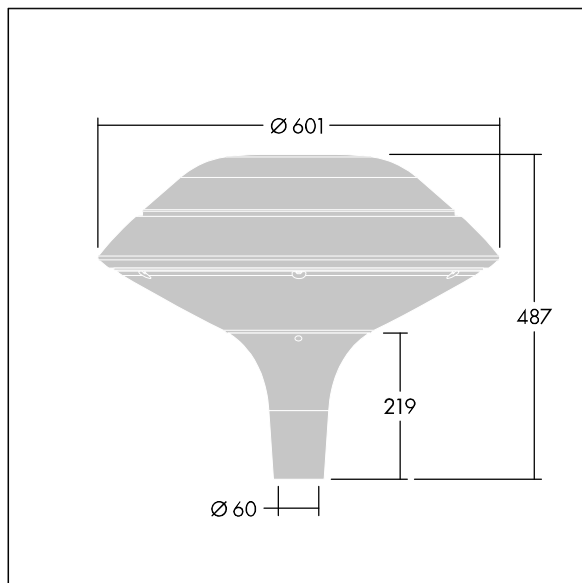

ISO 9223 C5		IP66 IK08			T _a 25
----------------	--	-----------	--	--	-------------------

Plurio

Plurio Indirect : Lanterne LED décorative à montage top avec distribution Radialement symétrique. Driver avec 24 LED entraînés à 350mA. Classe électrique II, IP66, IK08. Base : coulé aluminium, thermopoudré gris anthracite 900 sablé. Chapeau : forme plat, aluminium, texturé gris anthracite 900 sablé. Diffuseur : anti-UV, transparent Polycarbonate (PC) avec prismes anti-éblouissement. Optique à réflecteur indirect Livré avec LED blanc variable 2 200 - 4 000 K. Montage top sur mât de Ø 60mm.

Émissions lumineuses vers le haut inférieures à 1 %.

Dimensions : Ø601 x 487 mm

Puissance du luminaire: 26 W

Flux lumineux du luminaire: 2973 lm

Efficacité lumineuse du luminaire: 114 lm/W

Poids : 11 kg

Scx : 0.167 m²

TLG_PLRL_F_IFC_ANT.jpg

TLG_PLRL_M_IFC_T60.wmf

Ce produit contient une source lumineuse de classe d'efficacité énergétique D.

Toutes les valeurs marquées d'un * sont des valeurs nominales. Thorn utilise des composants testés et éprouvés, en provenance des meilleurs fournisseurs. Dans certains cas isolés, il se peut qu'il y ait des pannes de nature technologique au niveau des LED individuels, pendant le cycle de vie nominal du produit. Les normes internationales fixent la tolérance du flux initial et de la charge associée à $\pm 10\%$. Sauf indication contraire, les valeurs sont applicables pour une température ambiante de 25 °C.