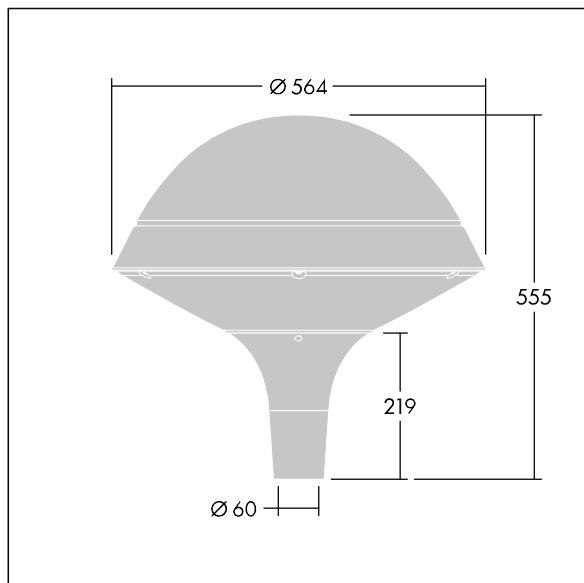

### Plurio

Plurio Indirect : Lanterne LED décorative à montage top avec distribution Radialement symétrique. Driver avec 24 LED entraînés à 350mA. Classe électrique I, IP66, IK08. Base : coulé aluminium, thermopoudré gris anthracite 900 sablé. Chapeau : forme rond, aluminium, texturé gris anthracite 900 sablé. Diffuseur : anti-UV, transparent Polycarbonate (PC) avec prismes anti-éblouissement. Optique à réflecteur indirect Livré avec LED blanc variable 2 200 - 4 000 K. Montage top sur mât de Ø 60mm.

Émissions lumineuses vers le haut inférieures à 1 %.

Dimensions : Ø564 x 555 mm

Puissance du luminaire: 26 W

Flux lumineux du luminaire: 2973 lm

Efficacité lumineuse du luminaire: 114 lm/W

Poids : 9,5 kg

Scx : 0.191 m<sup>2</sup>

TLG\_PLRL\_F\_IRC\_ANT.jpg

TLG\_PLRL\_M\_IRC\_T60.wmf

Ce produit contient une source lumineuse de classe d'efficacité énergétique D.

Toutes les valeurs marquées d'un \* sont des valeurs nominales. Thorn utilise des composants testés et éprouvés, en provenance des meilleurs fournisseurs. Dans certains cas isolés, il se peut qu'il y ait des pannes de nature technologique au niveau des LED individuels, pendant le cycle de vie nominal du produit. Les normes internationales fixent la tolérance du flux initial et de la charge associée à ± 10 %. Sauf indication contraire, les valeurs sont applicables pour une température ambiante de 25 °C.