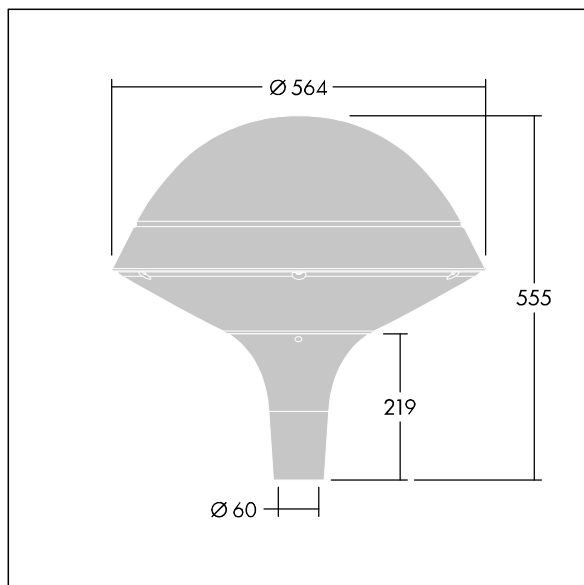

### Plurio

Plurio Indirect : Lanterne LED décorative à montage top avec distribution Radialement symétrique. Driver avec 24 LED entraînés à 700mA. Classe électrique II, IP66, IK08. Base : coulé aluminium, thermopoudré gris anthracite 900 sablé. Chapeau : forme rond, aluminium, texturé gris anthracite 900 sablé. Diffuseur : anti-UV, transparent Polycarbonate (PC) avec prismes anti-éblouissement. Optique à réflecteur indirect Equipé d'un 50% circuit de réduction de puissance, qui entre en vigueur 3 heures avant et 5 heures après un minuit calculé. Il peut être désactivé à l'installation avec un interrupteur interne facilement accessible. Livré avec LED 4 000 K. Montage top sur mât de Ø 60mm.

Émissions lumineuses vers le haut inférieures à 1 %.

Dimensions : Ø564 x 555 mm

Puissance du luminaire: 51 W

Flux lumineux du luminaire: 5907 lm

Efficacité lumineuse du luminaire: 116 lm/W

Poids : 9,5 kg

Scx : 0.191 m<sup>2</sup>

TLG\_PLRL\_F\_IRC\_ANT.jpg

TLG\_PLRL\_M\_IRC\_T60.wmf

Ce produit contient une source lumineuse de classe d'efficacité énergétique D.

Toutes les valeurs marquées d'un \* sont des valeurs nominales. Thorn utilise des composants testés et éprouvés, en provenance des meilleurs fournisseurs. Dans certains cas isolés, il se peut qu'il y ait des pannes de nature technologique au niveau des LED individuels, pendant le cycle de vie nominal du produit. Les normes internationales fixent la tolérance du flux initial et de la charge associée à ± 10 %. Sauf indication contraire, les valeurs sont applicables pour une température ambiante de 25 °C.