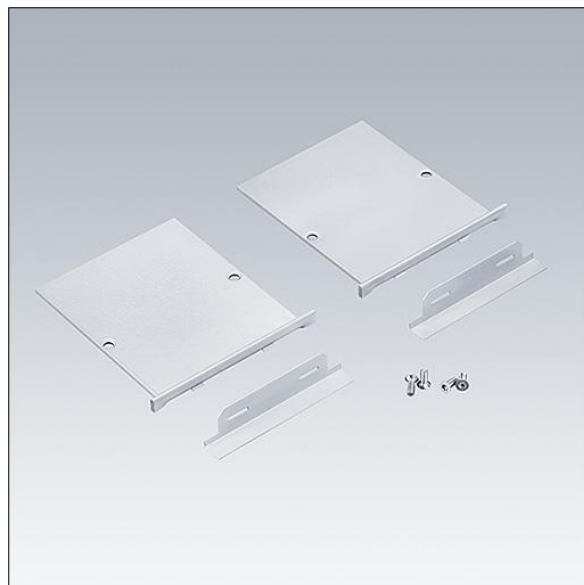

# Equaline

96632064 EQL FS EC SET SRE L9

THORN

## Equaline

Embout pour cache optique de 9 mm pour les EQUALINE avec un profilé cadre mince (FS), pour ligne de 4 mètres de long en argent (2 unités).

TLG\_EQUL\_F\_FSEC9SR.jpg

Toutes les valeurs marquées d'un \* sont des valeurs nominales. Sauf indication contraire, les valeurs sont applicables pour une température ambiante de 25 °C.