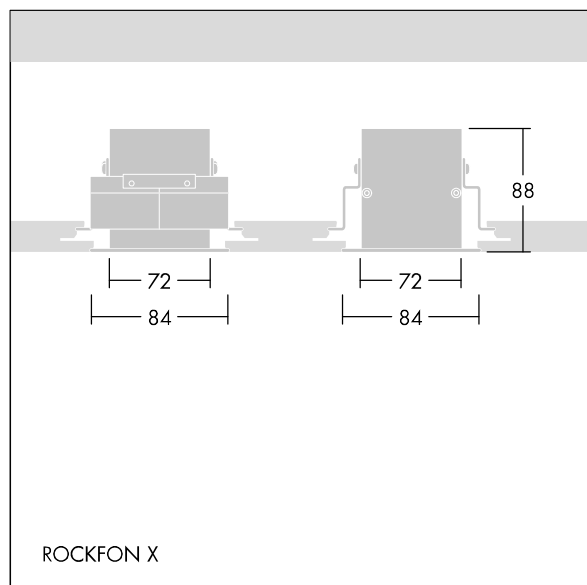

Equaline

96631974 EQL MOD HTB BRACKET FRNT SET

THORN

Equaline

Support d'Avant pour encastrer les profilés EQUALINE dans les plafonds modulaires, avec un joint dissimulé..

ZS_ERS_F_96631974_1.jpg

TLG_EQUAL_M_rockfon_niv.wmf