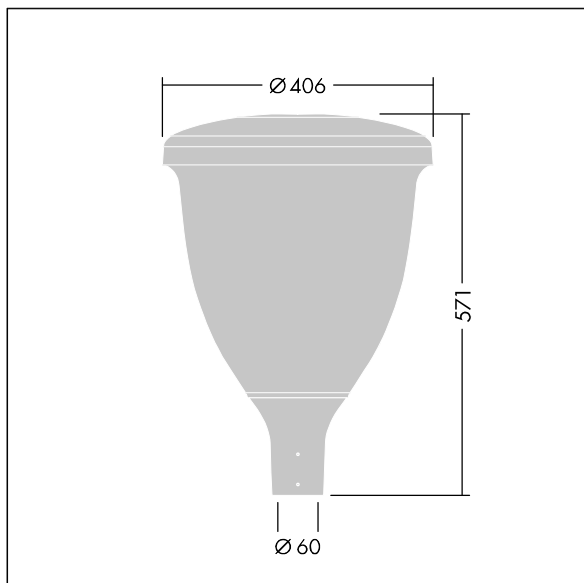

Volupto

Lanterne intelligente LED, montage en top, avec une distribution Radialement symétrique. Programmable Driver alimentant 18 LED en 1,05A. Classe électrique II, IP66, IK10. Chapeau et embase : aluminium résistant à la corrosion, fonderie thermopoudré, avec une finition gris anthracite 900 sablé texturé. Vasque : Polycarbonate (PC) traité anti-UV. Livré avec LED 4 000 K. Indice min. de rendu des couleurs: 70. Pré-câblé avec 5 m de câble. Montage top sur mât de Ø 60mm.

Dimensions : Ø60/406 x 571 mm
Puissance du luminaire: 59,5 W
Flux lumineux du luminaire: 7458 lm
Efficacité lumineuse du luminaire: 125 lm/W
Poids : 7,48 kg
Scx : 0.143 m²

TLG_VOLU_F_Side.jpg

TLG_VOLU_M_60.wmf