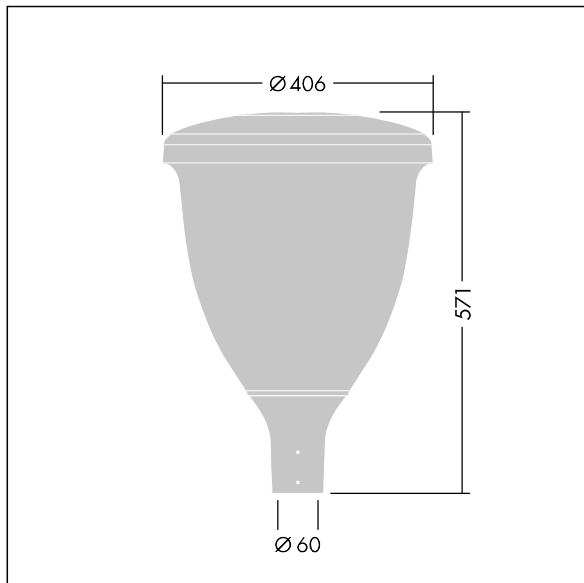

Volupto

Lanterne intelligente LED, montage en top, avec une distribution Confort pour rue large. Programmable Driver alimentant 24 LED en 500mA. Classe électrique I, IP66, IK10. Chapeau et embase : aluminium résistant à la corrosion, fonderie thermopoudré, avec une finition gris anthracite 900 sablé texturé. Vasque : Polycarbonate (PC) traité anti-UV. Livré avec LED 4 000 K. Indice min. de rendu des couleurs: 70. Pré-câblé avec 5 m de câble. Montage top sur mât de Ø 60mm.

Dimensions : Ø60/406 x 571 mm
 Puissance du luminaire: 36,1 W
 Flux lumineux du luminaire: 5412 lm
 Efficacité lumineuse du luminaire: 150 lm/W
 Poids : 7,59 kg
 Scx : 0.143 m²

TLG_VOLU_F_Side.jpg

TLG_VOLU_M_60.wmf