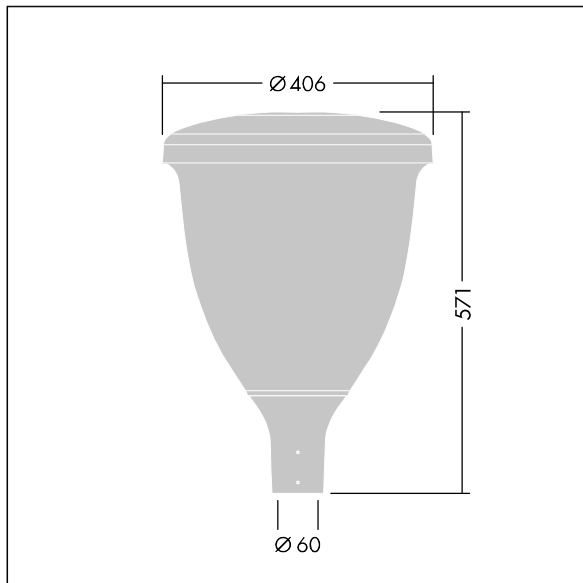

Volupto

Lanterne intelligente LED, montage en top, avec une distribution Confort pour rue large. Programmable Driver alimentant 12 LED en 1,05A. Classe électrique II, IP66, IK10. Chapeau et embase : aluminium résistant à la corrosion, fonderie thermopoudré, avec une finition gris anthracite 900 sablé texturé. Vasque : Polycarbonate (PC) traité anti-UV. Livré avec LED 4 000 K. Indice min. de rendu des couleurs: 70. Pré-câblé avec 5 m de câble. Montage top sur mât de Ø 60mm.

Dimensions : Ø60/406 x 571 mm
 Puissance du luminaire: 40,3 W
 Flux lumineux du luminaire: 5181 lm
 Efficacité lumineuse du luminaire: 129 lm/W
 Poids : 7,42 kg
 Scx : 0.143 m²

TLG_VOLU_F_Side.jpg

TLG_VOLU_M_60.wmf