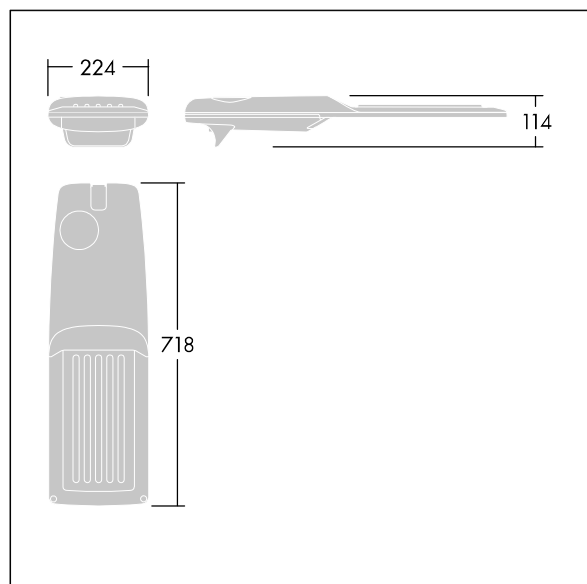

### Isaro Pro

Lanterne d'éclairage routier LED moderne (Medium) avec 48 LED alimentées en 700mA avec une optique Confort pour rue extra large

. Programmable Driver. Classe électrique II, IP66, IK09.  
 Corps : aluminium (EN AC-44300) fonderie, thermopoudré gris anthracite 900 sablé texturé. Emmanchement : aluminium (EN AC-44300), fonderie thermopoudré texturé gris anthracite 900 sablé. Fermeture : verre ép. 5 mm.  
 Visserie : Acier inox. Livré avec un adaptateur d'emmanchement Ø 60 mm qui convient pour montage top (inclinaison 0°/5°/10°/15°/20°) ou latéral (inclinaison -15°/-10°/-5°/0°/5°/10°/15°). Equipé d'un 50% circuit de réduction de puissance, qui entre en vigueur 3 heures avant et 5 heures après un minuit calculé. Il peut être désactivé à l'installation avec un interrupteur interne facilement accessible. Livré avec LED 4 000 K. Protection contre les surtensions : 10 kV en mode commun single pulse et 8 kV en mode commun multipulse; 6 kV en mode différentiel multipulse. Si un système DALI est connecté: 6 kV en mode mode commun et mode différentiel multipulse.

TLG\_ISRP\_F\_M\_PDB\_ANT.jpg

Dimensions : 718 x 224 x 114 mm  
 Puissance du luminaire: 100 W  
 Flux lumineux du luminaire: 15337 lm  
 Efficacité lumineuse du luminaire: 153 lm/W  
 Poids : 7,4 kg  
 Scx : 0.066 m<sup>2</sup>