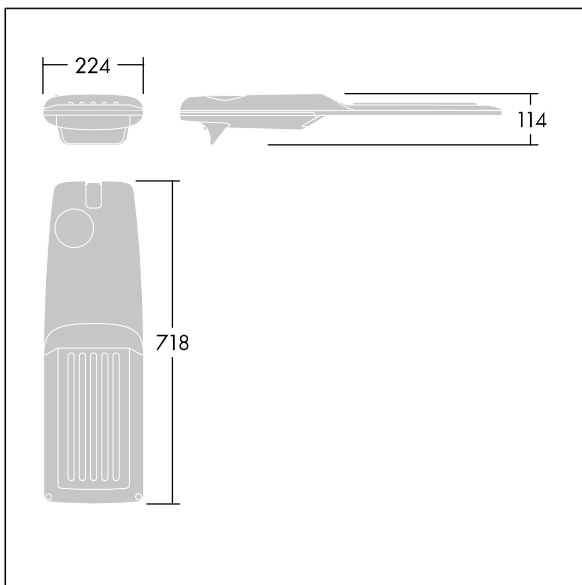

## Isaro Pro

Lanterne d'éclairage routier LED moderne (Medium) avec 48 LED alimentées en 700mA avec une optique Confort pour route. Programmable Driver. Classe électrique II, IP66, IK09. Corps : aluminium (EN AC-44300) fonderie, thermopoudré gris anthracite 900 sablé texturé. Emmanchement : aluminium (EN AC-44300), fonderie thermopoudré texturé gris anthracite 900 sablé. Fermeture : verre ép. 5 mm. Visserie : Acier inox. Livré avec un adaptateur d'emmanchement Ø 60 mm qui convient pour montage top (inclinaison 0°/5°/10°/15°/20°) ou latéral (inclinaison -15°/-10°/-5°/0°/5°/10°/15°). Equipé d'un 50% circuit de réduction de puissance, qui entre en vigueur 3 heures avant et 5 heures après un minuit calculé. Il peut être désactivé à l'installation avec un interrupteur interne facilement accessible. Livré avec LED 4 000 K. Protection contre les surtensions : 10 kV en mode commun single pulse et 8 kV en mode commun multipulse; 6 kV en mode différentiel multipulse. Si un système DALI est connecté: 6 kV en mode mode commun et mode différentiel multipulse.

TLG\_ISRP\_F\_M\_PDB\_ANT.jpg

Dimensions : 718 x 224 x 114 mm  
Puissance du luminaire: 100 W  
Flux lumineux du luminaire: 15742 lm  
Efficacité lumineuse du luminaire: 157 lm/W  
Poids : 7,4 kg  
Scx : 0.066 m<sup>2</sup>