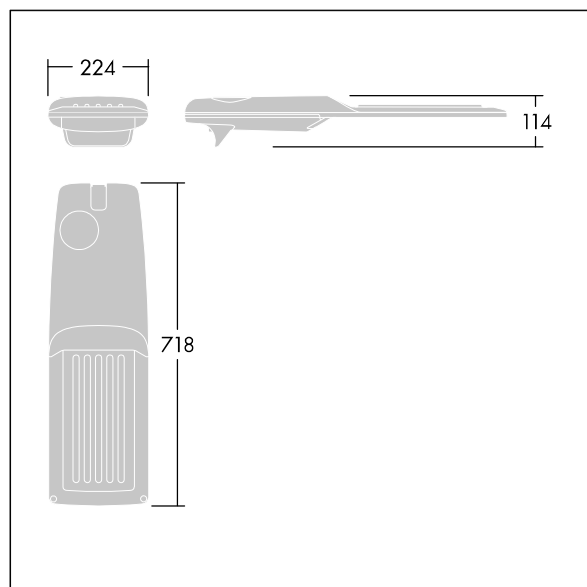

Isaro Pro

Lanterne d'éclairage routier LED moderne (Medium) avec 72 LED alimentées en 700mA avec une optique Route extra large. Programmable Driver. Classe électrique II, IP66, IK09. Corps : aluminium (EN AC-44300) fonderie, thermopoudré gris anthracite 900 sablé texturé. Emmanchement : aluminium (EN AC-44300), fonderie thermopoudré texturé gris anthracite 900 sablé. Fermeture : verre ép. 5 mm. Visserie : Acier inox. Livré avec un adaptateur d'emmanchement Ø 60 mm qui convient pour montage top (inclinaison 0°/5°/10°/15°/20°) ou latéral (inclinaison -15°/-10°/-5°/0°/5°/10°/15°). Equipé d'un 50% circuit de réduction de puissance, qui entre en vigueur 3 heures avant et 5 heures après un minuit calculé. Il peut être désactivé à l'installation avec un interrupteur interne facilement accessible. Livré avec LED 4 000 K. Protection contre les surtensions : 10 kV en mode commun single pulse et 8 kV en mode commun multipulse; 6 kV en mode différentiel multipulse. Si un système DALI est connecté: 6 kV en mode mode commun et mode différentiel multipulse.

TLG_ISRP_F_M_PDB_ANT.jpg

Dimensions : 718 x 224 x 114 mm
 Puissance du luminaire: 149,3 W
 Flux lumineux du luminaire: 22719 lm
 Efficacité lumineuse du luminaire: 152 lm/W
 Poids : 7,7 kg
 Scx : 0.066 m²