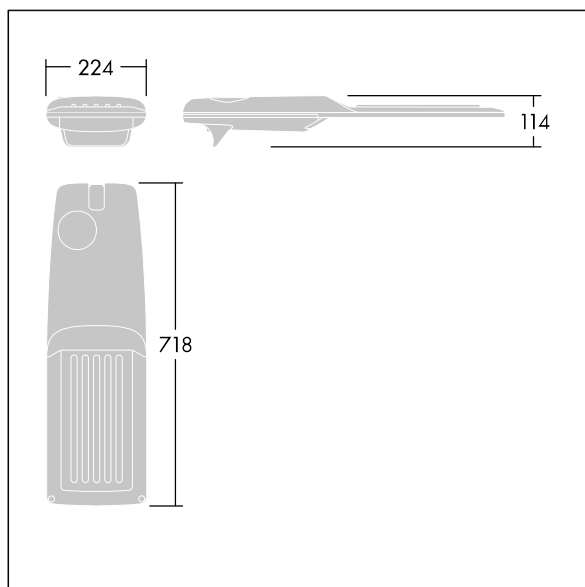

Isaro Pro

THORN

92904770 IP 60L70-740 EWR M BS 3550 CL2 M60 ANT

Isaro Pro

Lanterne d'éclairage routier LED moderne (Medium) avec 60 LED alimentées en 700mA avec une optique Route extra large. Programmable Driver. Classe électrique II, IP66, IK09. Corps : aluminium (EN AC-44300) fonderie, thermopoudré gris anthracite 900 sablé texturé. Emmanchement : aluminium (EN AC-44300), fonderie thermopoudré texturé gris anthracite 900 sablé. Fermeture : verre ép. 5 mm. Visserie : Acier inox. Livré avec un adaptateur d'emmanchement Ø 60 mm qui convient pour montage top (inclinaison 0°/5°/10°/15°/20°) ou latéral (inclinaison -15°/-10°/-5°/0°/5°/10°/15°). Equipé d'un 50% circuit de réduction de puissance, qui entre en vigueur 3 heures avant et 5 heures après un minuit calculé. Il peut être désactivé à l'installation avec un interrupteur interne facilement accessible. Livré avec LED 4 000 K. Protection contre les surtensions : 10 kV en mode commun single pulse et 8 kV en mode commun multipulse; 6 kV en mode différentiel multipulse. Si un système DALI est connecté: 6 kV en mode mode commun et mode différentiel multipulse.

TLG_ISRP_F_M_PDB_ANT.jpg

Dimensions : 718 x 224 x 114 mm
Puissance du luminaire: 125,2 W
Flux lumineux du luminaire: 19126 lm
Efficacité lumineuse du luminaire: 153 lm/W
Poids : 7,6 kg
Scx : 0.066 m²

TLG_ISRP_M_LD2.wmf