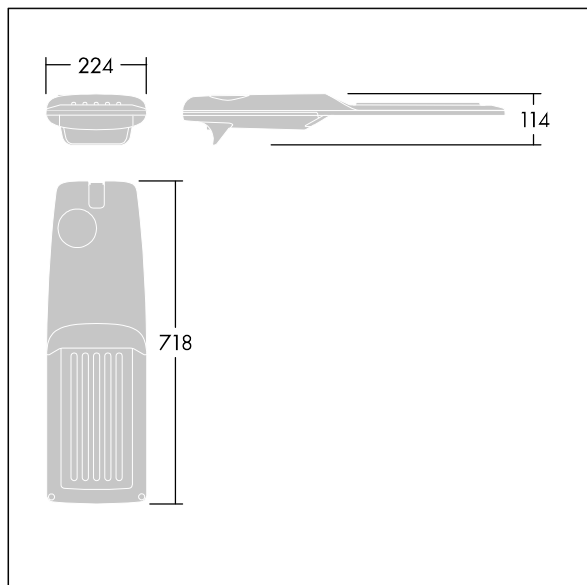

## Isaro Pro

Lanterne d'éclairage routier LED moderne (Medium) avec 48 LED alimentées en 500mA avec une optique Route large. Programmable Driver. Classe électrique II, IP66, IK09. Corps : aluminium (EN AC-44300) fonderie, thermopoudré gris anthracite 900 sablé texturé. Emmanchement : aluminium (EN AC-44300), fonderie thermopoudré texturé gris anthracite 900 sablé. Fermeture : verre ép. 5 mm. Visserie : Acier inox. Livré avec un adaptateur d'emmanchement Ø 60 mm qui convient pour montage top (inclinaison 0°/5°/10°/15°/20°) ou latéral (inclinaison -15°/-10°/-5°/0°/5°/10°/15°). Equipé d'un 50% circuit de réduction de puissance, qui entre en vigueur 3 heures avant et 5 heures après un minuit calculé. Il peut être désactivé à l'installation avec un interrupteur interne facilement accessible. Livré avec LED 4 000 K. Protection contre les surtensions : 10 kV en mode commun single pulse et 8 kV en mode commun multipulse; 6 kV en mode différentiel multipulse. Si un système DALI est connecté: 6 kV en mode mode commun et mode différentiel multipulse.

TLG\_ISRP\_F\_M\_PDB\_ANT.jpg

Dimensions : 718 x 224 x 114 mm  
Puissance du luminaire: 70,4 W  
Flux lumineux du luminaire: 11751 lm  
Efficacité lumineuse du luminaire: 167 lm/W  
Poids : 7,4 kg  
Scx : 0.066 m<sup>2</sup>