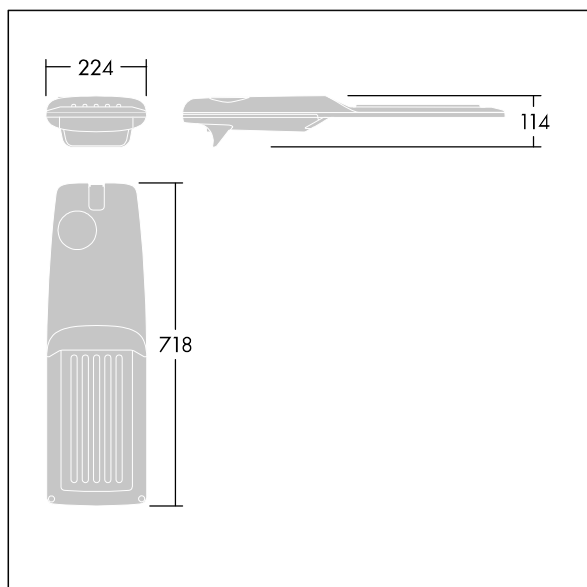

Isaro Pro

THORN

92904702 IP 48L35-740 RC M BS 3550 CL2 M60 ANT

Isaro Pro

Lanterne d'éclairage routier LED moderne (Medium) avec 48 LED alimentées en 350mA avec une optique Confort pour route. Programmable Driver. Classe électrique II, IP66, IK09. Corps : aluminium (EN AC-44300) fonderie, thermopoudré gris anthracite 900 sablé texturé. Emmanchement : aluminium (EN AC-44300), fonderie thermopoudré texturé gris anthracite 900 sablé. Fermeture : verre ép. 5 mm. Visserie : Acier inox. Livré avec un adaptateur d'emmanchement Ø 60 mm qui convient pour montage top (inclinaison 0°/5°/10°/15°/20°) ou latéral (inclinaison -15°/-10°/-5°/0°/5°/10°/15°). Equipé d'un 50% circuit de réduction de puissance, qui entre en vigueur 3 heures avant et 5 heures après un minuit calculé. Il peut être désactivé à l'installation avec un interrupteur interne facilement accessible. Livré avec LED 4 000 K. Protection contre les surtensions : 10 kV en mode commun single pulse et 8 kV en mode commun multipulse; 6 kV en mode différentiel multipulse. Si un système DALI est connecté: 6 kV en mode mode commun et mode différentiel multipulse.

TLG_ISRP_F_M_PDB_ANT.jpg

Dimensions : 718 x 224 x 114 mm
Puissance du luminaire: 49,5 W
Flux lumineux du luminaire: 8571 lm
Efficacité lumineuse du luminaire: 173 lm/W
Poids : 7,4 kg
Scx : 0.066 m²

TLG_ISRP_M_LD2.wmf