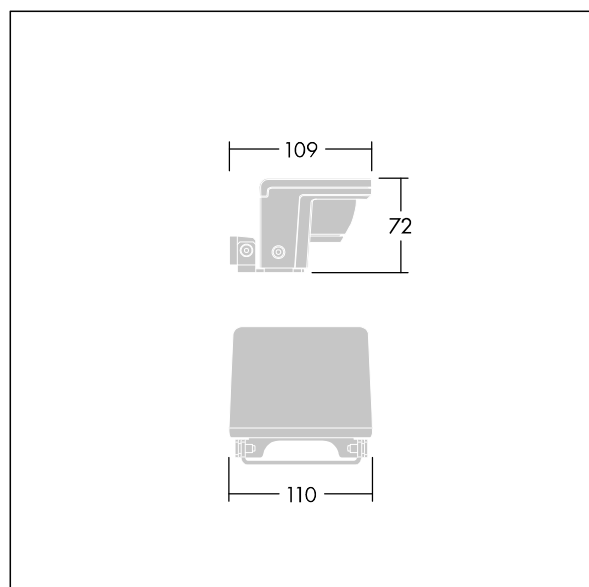

Version Small avec driver déporté pouvant alimenter jusqu'à trois luminaires.

Version pour montage en surface (MSF) avec fourche permettant une inclinaison de  $\pm 15^\circ$ .

Version pour montage mural (MWA) sans inclinaison.

Protection contre les surtensions 6 kV de série.

Pré-câblé avec 2 m de câble.

Dimensions : 109 x 110 x 72 mm

Puissance du luminaire: 6 W

Flux lumineux du luminaire: 350 lm

Efficacité lumineuse du luminaire: 58 lm/W

Poids : 1,28 kg

TLG\_RAZA\_F\_S\_MS\_F\_PDB.jpg

TLG\_RAZA\_M\_S\_MS\_F.wmf

Ce produit contient une source lumineuse de classe d'efficacité énergétique F.

Toutes les valeurs marquées d'un \* sont des valeurs nominales. Thorn utilise des composants testés et éprouvés, en provenance des meilleurs fournisseurs. Dans certains cas isolés, il se peut qu'il y ait des pannes de nature technologique au niveau des LED individuels, pendant le cycle de vie nominal du produit. Les normes internationales fixent la tolérance du flux initial et de la charge associée à  $\pm 10\%$ . Sauf indication contraire, les valeurs sont applicables pour une température ambiante de 25 °C.