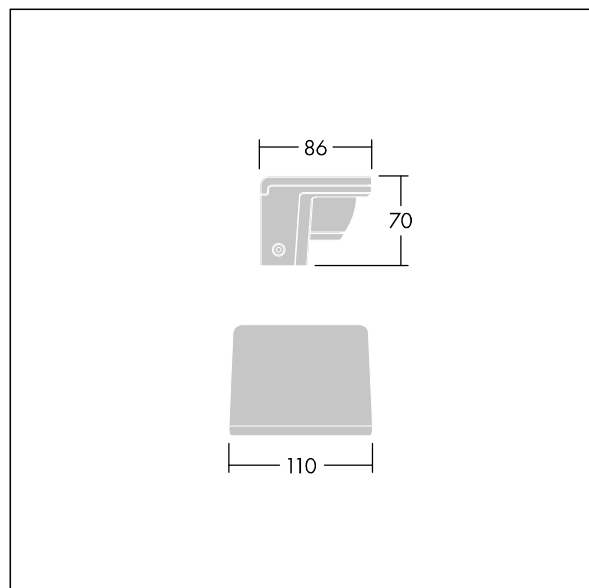

Version Small avec driver déporté pouvant alimenter jusqu'à trois luminaires.

Version pour montage en surface (MSF) avec fourche permettant une inclinaison de $\pm 15^\circ$.

Version pour montage mural (MWA) sans inclinaison.

Protection contre les surtensions 6 kV de série.

Pré-câblé avec 2 m de câble.

Dimensions : 86 x 70 x 110 mm

Puissance du luminaire: 6 W

Flux lumineux du luminaire: 350 lm

Efficacité lumineuse du luminaire: 58 lm/W

Poids : 1,23 kg

TLG_RAZA_F_S_PDB.jpg

TLG_RAZA_M_S_MWA.wmf

Ce produit contient une source lumineuse de classe d'efficacité énergétique F.

Toutes les valeurs marquées d'un * sont des valeurs nominales. Thorn utilise des composants testés et éprouvés, en provenance des meilleurs fournisseurs. Dans certains cas isolés, il se peut qu'il y ait des pannes de nature technologique au niveau des LED individuels, pendant le cycle de vie nominal du produit. Les normes internationales fixent la tolérance du flux initial et de la charge associée à $\pm 10\%$. Sauf indication contraire, les valeurs sont applicables pour une température ambiante de 25 °C.