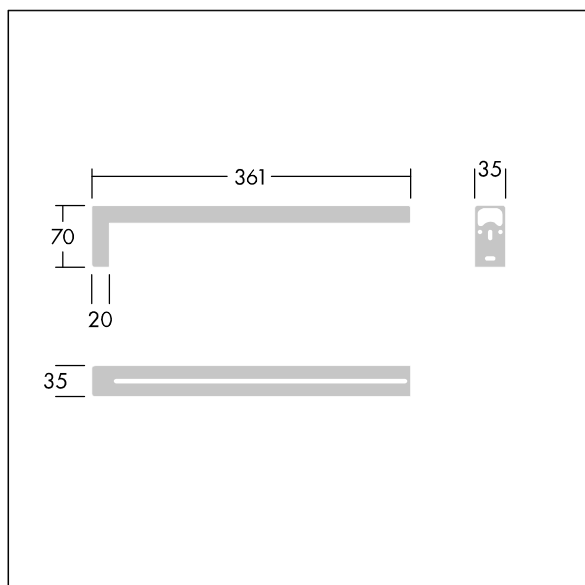

TLG_VSTY_M_150MS90.wmf

Toutes les valeurs marquées d'un * sont des valeurs nominales. Sauf indication contraire, les valeurs sont applicables pour une température ambiante de 25 °C.

Les produits de Thorn Lighting sont perfectionnés en permanence. Nous nous réservons le droit d'apporter des modifications à nos produits sans autres publications.

© Thorn Lighting