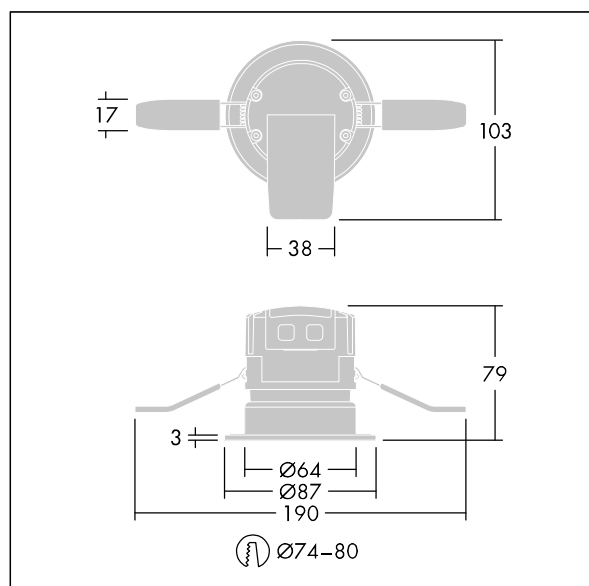

Chalice 74

THORN

96631504 CHAL 74 LED550-840 WFL IP65 WHM

RoHS	T _a 0 +40	IP 20 65	IK 04					650 °C
------	-------------------------	-------------	-------	--	--	--	--	--------

Chalice 74

Mini downlight LED encastré. Driver intégré, adapté pour utilisation avec des gradateurs de phase standard. IP65 (IP65 par le dessous), IK04, Classe électrique II. Livré avec une optique à distribution large (48°) en PMMA, et collerette aluminium mat fonderie. Corps : acier avec dissipateur aluminium. Des clips à ressort permettent une installation sans outils dans des plafonds jusqu'à 25mm d'épaisseur et avec une découpe de Ø 74-80 mm. Câblage avec un connecteur détachable et un bornier à poussoirs avec repiquage possible. Livré avec LED 4 000 K.

Dimensions : Ø87 x 77 mm

Puissance du luminaire: 6,6 W

Flux lumineux du luminaire: 600 lm

Efficacité lumineuse du luminaire: 91 lm/W

Poids : 0,3 kg

TLG_CHLC_F_74PDB.jpg

Ce produit contient une source lumineuse de classe d'efficacité énergétique E.