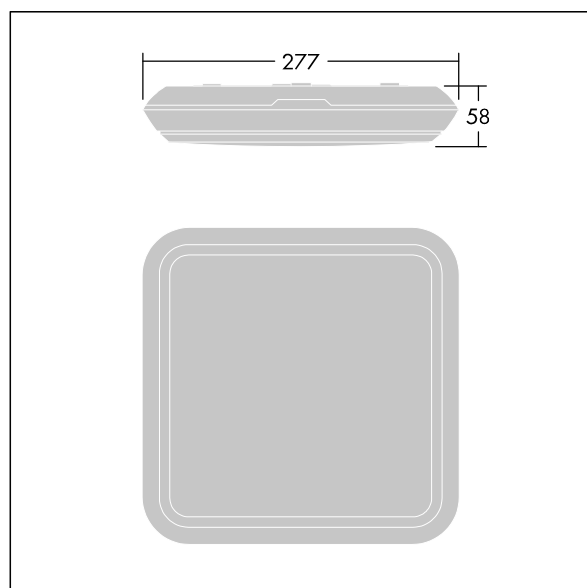

TLG_KATO_M_SQ_LDS.wmf

Ce produit contient une source lumineuse de classe d'efficacité énergétique C.

Toutes les valeurs marquées d'un * sont des valeurs nominales. Thorn utilise des composants testés et éprouvés, en provenance des meilleurs fournisseurs. Dans certains cas isolés, il se peut qu'il y ait des pannes de nature technologique au niveau des LED individuels, pendant le cycle de vie nominal du produit. Les normes internationales fixent la tolérance du flux initial et de la charge associée à ± 10 %. Sauf indication contraire, les valeurs sont applicables pour une température ambiante de 25 °C.

Les produits de Thorn Lighting sont perfectionnés en permanence. Nous nous réservons le droit d'apporter des modifications à nos produits sans autres publications.
© Thorn Lighting