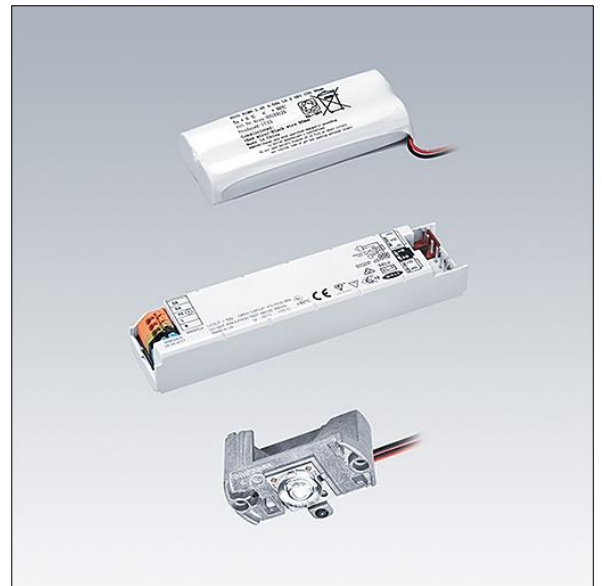

### Voyager Star

Kit d'éclairage de secours LED de haute performance, pour incorporation dans un boîtier adapté (non fourni), Luminaire alimenté par batterie individuelle pour 3 h d'autonomie en régime permanent ou non permanent, test effectué automatiquement (Autotest) par le luminaire, surveillance centralisée DALI en option, affichage de l'état du luminaire via la LED d'état avec optique zone ouverte. Régime non permanent et permanent réglables via cavalier et interface NFC. Verre : Polycarbonate (PC). Gestion thermique optimale via dissipateur thermique. Alimentation en tension : 220-240 V AC (+/- 10%) 50-60 Hz Livré avec LED.

Les luminaires de secours autonomes nécessitent des batteries durables. Les batteries Thorn sont robustes et accompagnées d'une garantie de trois ans (applicable sous réserve des conditions de et de la portée figurant dans la garantie du constructeur des produits Thorn, qui sera applicable de manière similaire et qui est disponible sur le site [http://www.thornlighting.com/en/products/5-year-guarantee/5-year-warranty/terms-of-guarantee\\_en.pdf](http://www.thornlighting.com/en/products/5-year-guarantee/5-year-warranty/terms-of-guarantee_en.pdf). La garantie de la batterie ne sera pas valide si le produit a été installé plus de trois (3) mois après sa date de livraison EXW (Incoterms 2010).

Puissance du luminaire: 4,5 W

Poids : 0,5 kg

TLG\_VSTR\_F\_KIT\_E3D\_ANT.jpg

ZS\_ONL\_M\_RESC\_ant-pan\_optik.wmf

Toutes les valeurs marquées d'un \* sont des valeurs nominales. Thorn utilise des composants testés et éprouvés, en provenance des meilleurs fournisseurs. Dans certains cas isolés, il se peut qu'il y ait des pannes de nature technologique au niveau des LED individuels, pendant le cycle de vie nominal du produit. Les normes internationales fixent la tolérance du flux initial et de la charge associée à  $\pm 10\%$ . Sauf indication contraire, les valeurs sont applicables pour une température ambiante de 25 °C.