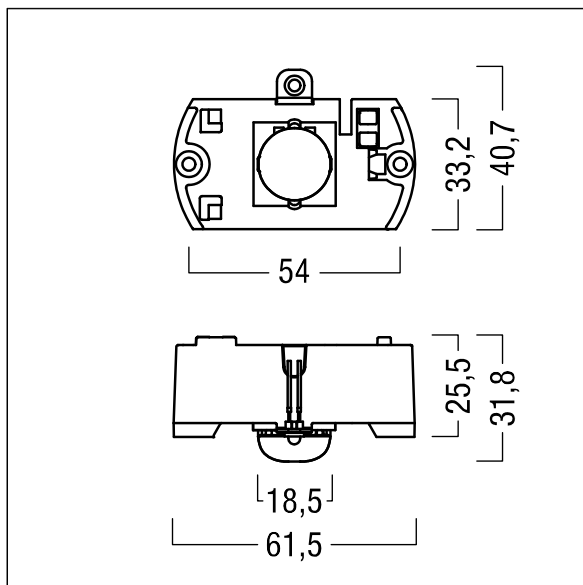

### Voyager Star

Kit d'éclairage de secours LED de haute performance, pour incorporation dans un boîtier adapté (non fourni), Luminaire alimenté par batterie individuelle pour 3 h d'autonomie en régime permanent ou non permanent, test effectué automatiquement (Autotest) par le luminaire, surveillance centralisée DALI en option, affichage de l'état du luminaire via la LED d'état avec optique zone ouverte. Régime non permanent et permanent réglables via cavalier et interface NFC. Verre : Polycarbonate (PC). Gestion thermique optimale via dissipateur thermique. Alimentation en tension : 220-240 V AC (+/- 10%) 50-60 Hz Livré avec LED.

Puissance du luminaire: 4,5 W

Poids : 0,5 kg

TLG\_VSTR\_F\_KIT\_E3D\_ANT.jpg

ZS\_ONL\_M\_RESC\_ant-pan\_optik.wmf

Toutes les valeurs marquées d'un \* sont des valeurs nominales. Thorn utilise des composants testés et éprouvés, en provenance des meilleurs fournisseurs. Dans certains cas isolés, il se peut qu'il y ait des pannes de nature technologique au niveau des LED individuels, pendant le cycle de vie nominal du produit. Les normes internationales fixent la tolérance du flux initial et de la charge associée à  $\pm 10\%$ . Sauf indication contraire, les valeurs sont applicables pour une température ambiante de 25 °C.