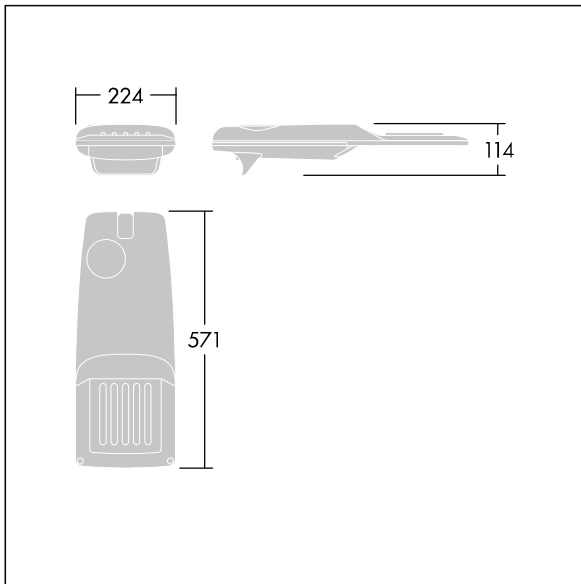

## Isaro Pro

Lanterne d'éclairage routier LED moderne (Small) avec 24 LED alimentées en 350mA avec une optique Route extra large. Programmable Driver. Classe électrique II, IP66, IK09. Corps : aluminium (EN AC-44300) fonderie, thermopoudré gris anthracite 900 sablé texturé. Emmanchement : aluminium (EN AC-44300), fonderie thermopoudré gris anthracite 900 sablé. Fermeture : verre ép. 5 mm. Visserie : Acier inox. Livré avec un adaptateur d'emmanchement de Ø 60 mm, pré-installé pour un montage top, inclinaison 5°. Equipé d'un 50% circuit de réduction de puissance, qui entre en vigueur 3 heures avant et 5 heures après un minuit calculé. Il peut être désactivé à l'installation avec un interrupteur interne facilement accessible. Pré-câblé avec 8 m de câble. Livré avec LED 4 000 K. Protection contre les surtensions : 10 kV en mode commun single pulse et 8 kV en mode commun multipulse; 6 kV en mode différentiel multipulse. Si un système DALI est connecté: 6 kV en mode mode commun et mode différentiel multipulse.

Dimensions : 571 x 224 x 114 mm  
 Puissance du luminaire: 25,7 W  
 Flux lumineux du luminaire: 4197 lm  
 Efficacité lumineuse du luminaire: 163 lm/W  
 Poids : 6,49 kg  
 Scx : 0.05 m<sup>2</sup>

TLG\_ISRP\_F\_PDB\_ANT.jpg