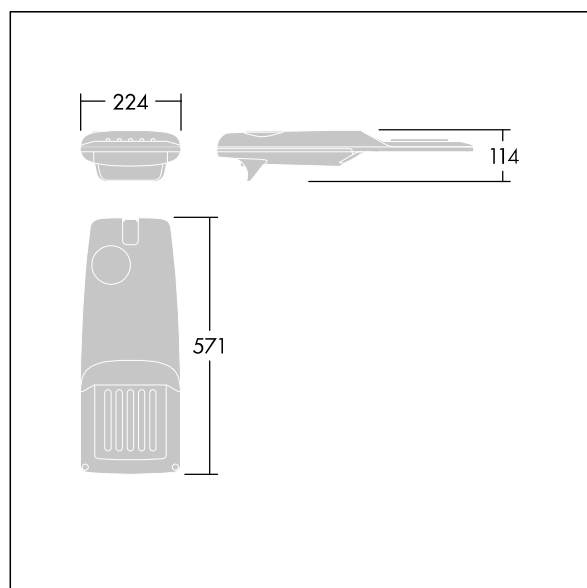

96275978 IP 24L35-740 WR M BS 3550 CL2 T76F ->

Isaro Pro

Lanterne d'éclairage routier LED moderne (Small) avec 24 LED alimentées en 350mA avec une optique Route large. Programmable Driver. Classe électrique II, IP66, IK09.
 Corps : aluminium (EN AC-44300) fonderie, thermopoudré gris anthracite 900 sablé texturé. Emmanchement : aluminium (EN AC-44300), fonderie thermopoudré gris anthracite 900 sablé. Fermeture : verre ép. 5 mm. Visserie : Acier inox. Livré avec un adaptateur à emmanchement de Ø 76 mm pré-installé pour un montage top, inclinaison de 5°
 Equipé d'un 50% circuit de réduction de puissance, qui entre en vigueur 3 heures avant et 5 heures après un minuit calculé. Il peut être désactivé à l'installation avec un interrupteur interne facilement accessible. Pré-câblé avec 8 m de câble. Livré avec LED 4 000 K. Protection contre les surtensions : 10 kV en mode commun single pulse et 8 kV en mode commun multipulse; 6 kV en mode différentiel multipulse. Si un système DALI est connecté: 6 kV en mode mode commun et mode différentiel multipulse.

TLG_ISRP_F_PDB_ANT.jpg

Dimensions : 571 x 224 x 114 mm
 Puissance du luminaire: 25,7 W
 Flux lumineux du luminaire: 4288 lm
 Efficacité lumineuse du luminaire: 167 lm/W
 Poids : 6,49 kg
 Scx : 0.05 m²

TLG_ISRP_M_LD1.wmf