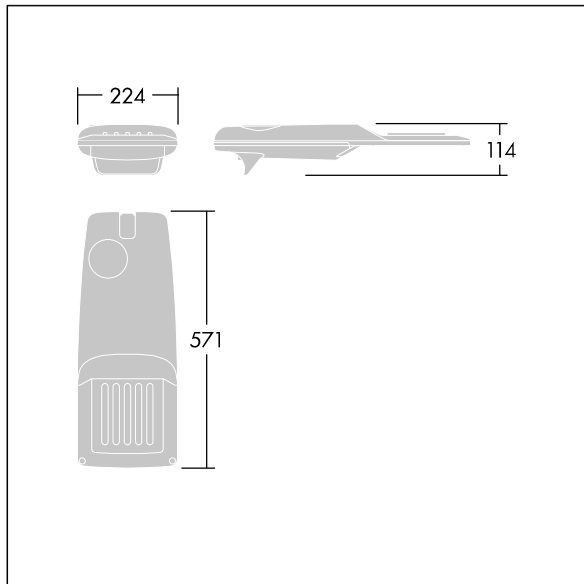

Isaro Pro

THORN

96275923 IP 24L35-740 EWR M BS 3550 CL2 M60 ANT

Isaro Pro

Lanterne d'éclairage routier LED moderne (Small) avec 24 LED alimentées en 350mA avec une optique Route extra large. Programmable Driver. Classe électrique II, IP66, IK09. Corps : aluminium (EN AC-44300) fonderie, thermopoudré gris anthracite 900 sablé texturé. Emmanchement : aluminium (EN AC-44300), fonderie thermopoudré gris anthracite 900 sablé. Fermeture : verre ép. 5 mm. Visserie : Acier inox. Livré avec un adaptateur d'emmanchement Ø 60 mm qui convient pour montage top (inclinaison 0°/5°/10°/15°/20°) ou latéral (inclinaison -15°/-10°/-5°/0°/5°/10°/15°). Equipé d'un 50% circuit de réduction de puissance, qui entre en vigueur 3 heures avant et 5 heures après un minuit calculé. Il peut être désactivé à l'installation avec un interrupteur interne facilement accessible. Livré avec LED 4 000 K. Protection contre les surtensions : 10 kV en mode commun single pulse et 8 kV en mode commun multipulse; 6 kV en mode différentiel multipulse. Si un système DALI est connecté: 6 kV en mode mode commun et mode différentiel multipulse.

TLG_ISRP_F_PDB_ANT.jpg

Dimensions : 571 x 224 x 114 mm
Puissance du luminaire: 25,7 W
Flux lumineux du luminaire: 4197 lm
Efficacité lumineuse du luminaire: 163 lm/W
Poids : 5,53 kg
Scx : 0.05 m²

TLG_ISRP_M_LD1.wmf