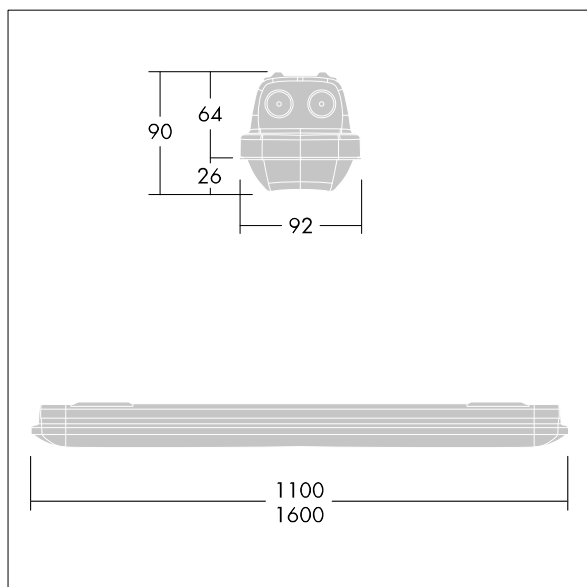

Aquaforce Pro

THORN

96631036 AQFPRO L LED8000-840 PC MB MWCF

Aquaforce Pro

Luminaire LED IP66, résistant à la poussière et à l'humidité. Gradable DALI/DSI Luminaire avec détecteur de mouvement et CorridorFUNCTION. Avec distribution lumineuse medium. Classe électrique I. Corps : Polycarbonate (PC) gris clair. Diffuseur : Polycarbonate (PC) opale haute transmission avec prismes de réfraction. Mécanisme breveté, EasyClick, pour la fixation du diffuseur sans clips. Installation en plafonnier ou en suspension. Supports à fixation rapide fournis pour une installation en plafonnier. Convient pour installation au plafond ou au mur (verticalement et horizontalement). Kits de fixation pour suspension par conduit, chaîne et caténaire disponibles en accessoires. Détecteur de présence intégré pour la commande de gradation (fonction corridor) Température ambiante : -20°C à +30°C. Livré avec LED 4 000 K..

Dimensions : 1600 x 92 x 90 mm
Puissance du luminaire: 56,2 W
Flux lumineux du luminaire: 7960 lm
Efficacité lumineuse du luminaire: 142 lm/W
Poids : 2,14 kg

TLG_AQUP_F_PDB_1600MED.jpg

TLG_AQUP_M_LD1.wmf