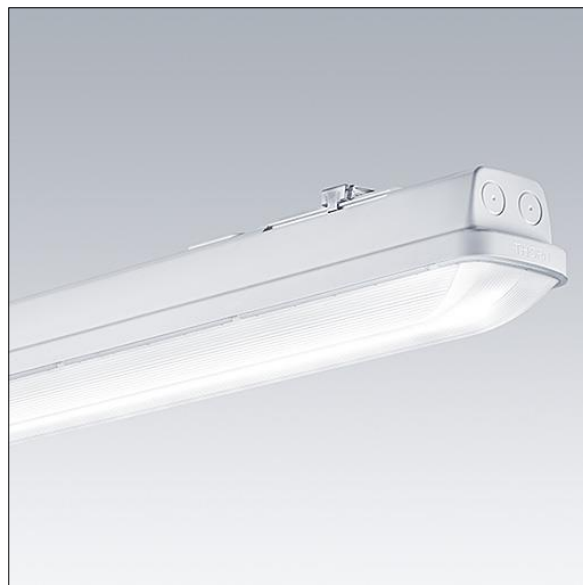

Aquaforce Pro

THORN

96631034 AQFPRO L LED6400-840 PC MB MWCF

Aquaforce Pro

Luminaire LED IP66, résistant à la poussière et à l'humidité. Gradable DALI/DSI Luminaire avec détecteur de mouvement et CorridorFUNCTION. Avec distribution lumineuse medium. Classe électrique I. Corps : Polycarbonate (PC) gris clair. Diffuseur : Polycarbonate (PC) opale haute transmission avec prismes de réfraction. Mécanisme breveté, EasyClick, pour la fixation du diffuseur sans clips. Installation en plafonnier ou en suspension. Supports à fixation rapide fournis pour une installation en plafonnier. Convient pour installation au plafond ou au mur (verticalement et horizontalement). Kits de fixation pour suspension par conduit, chaîne et caténaire disponibles en accessoires. Détecteur de présence intégré pour la commande de gradation (fonction corridor) Température ambiante : -20°C à +35°C. Livré avec LED 4 000 K..

TLG_AQUP_F_PDB_1600MED.jpg

Dimensions : 1600 x 92 x 90 mm
Puissance du luminaire: 45,1 W
Flux lumineux du luminaire: 6610 lm
Efficacité lumineuse du luminaire: 147 lm/W
Poids : 2,14 kg

TLG_AQUP_M_LD1.wmf