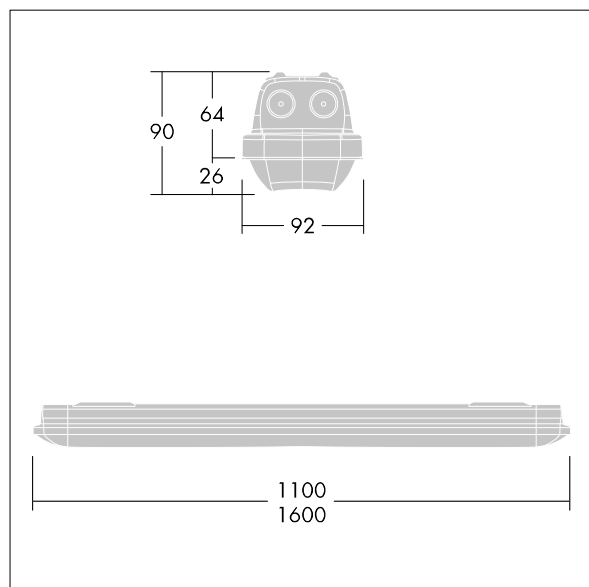

Aquaforce Pro

THORN

96631034 AQFPRO L LED6400-840 PC MB MWCF

Aquaforce Pro

Luminaire LED IP66, résistant à la poussière et à l'humidité. Gradable DALI/DSI Luminaire avec détecteur de mouvement et CorridorFUNCTION. Avec distribution lumineuse medium. Classe électrique I. Corps : Polycarbonate (PC) gris clair. Diffuseur : Polycarbonate (PC) opale haute transmission avec prismes de réfraction. Mécanisme breveté, EasyClick, pour la fixation du diffuseur sans clips. Installation en plafonnier ou en suspension. Supports à fixation rapide fournis pour une installation en plafonnier. Convient pour installation au plafond ou au mur (verticalement et horizontalement). Kits de fixation pour suspension par conduit, chaîne et caténaire disponibles en accessoires. Détecteur de présence intégré pour la commande de gradation (fonction corridor) Température ambiante : -20°C à +35°C. Livré avec LED 4 000 K..

TLG_AQUP_F_PDB_1600MED.jpg

Dimensions : 1600 x 92 x 90 mm
Puissance du luminaire: 45,1 W
Flux lumineux du luminaire: 6610 lm
Efficacité lumineuse du luminaire: 147 lm/W
Poids : 2,14 kg

TLG_AQUP_M_LD1.wmf