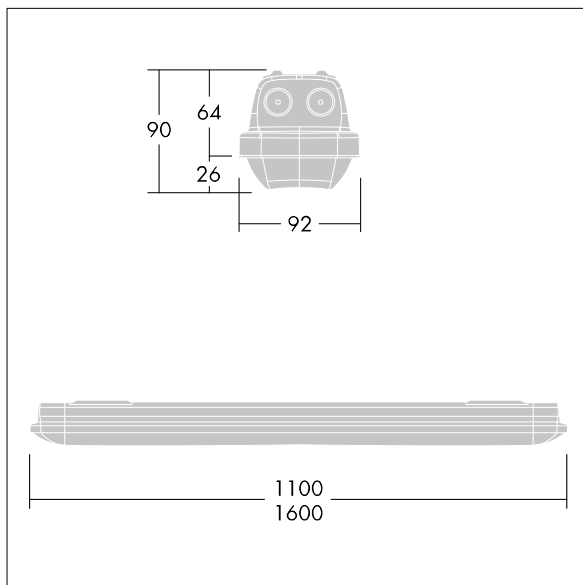

Aquaforce Pro

THORN

96631026 AQFPRO L LED8000-840 PC MB HFI QC5

Aquaforce Pro

Luminaire LED IP66, résistant à la poussière et à l'humidité. Gradable DALI/DSI gradable DALI. Avec distribution lumineuse medium. Classe électrique I. Corps : Polycarbonate (PC) gris clair. Diffuseur : Polycarbonate (PC) opale haute transmission avec prismes de réfraction. Mécanisme breveté, EasyClick, pour la fixation du diffuseur sans clips. Installation en plafonnier ou en suspension. Supports à fixation rapide fournis pour une installation en plafonnier. Convient pour installation au plafond ou au mur (verticalement et horizontalement). Kits de fixation pour suspension par conduit, chaîne et caténaire disponibles en accessoires. Equipé d'une connexion électrique à installation rapide Température ambiante : -20°C à +30°C. Livré avec LED 4 000 K..

Dimensions : 1600 x 92 x 90 mm
Puissance du luminaire: 55,5 W
Flux lumineux du luminaire: 7960 lm
Efficacité lumineuse du luminaire: 143 lm/W
Poids : 2,13 kg

TLG_AQUP_F_PDB_QC.jpg

TLG_AQUP_M_LD1.wmf

Toutes les valeurs marquées d'un * sont des valeurs nominales. Thorn utilise des composants testés et éprouvés, en provenance des meilleurs fournisseurs. Dans certains cas isolés, il se peut qu'il y ait des pannes de nature technologique au niveau des LED individuels, pendant le cycle de vie nominal du produit. Les normes internationales fixent la tolérance du flux initial et de la charge associée à $\pm 10\%$. Sauf indication contraire, les valeurs sont applicables pour une température ambiante de 25 °C.