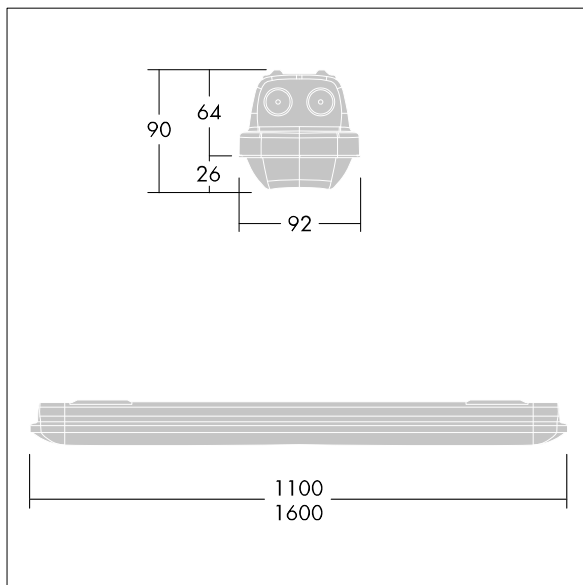

Aquaforce Pro

THORN

96630990 AQFPRO S LED5200-840 PC MB MWCF

Aquaforce Pro

Luminaire LED IP66, résistant à la poussière et à l'humidité. Gradable DALI/DSI Luminaire avec détecteur de mouvement et CorridorFUNCTION. Avec distribution lumineuse medium. Classe électrique I. Corps : Polycarbonate (PC) gris clair. Diffuseur : Polycarbonate (PC) opale haute transmission avec prismes de réfraction. Mécanisme breveté, EasyClick, pour la fixation du diffuseur sans clips. Installation en plafonnier ou en suspension. Supports à fixation rapide fournis pour une installation en plafonnier. Convient pour installation au plafond ou au mur (verticalement et horizontalement). Kits de fixation pour suspension par conduit, chaîne et caténaire disponibles en accessoires. Détecteur de présence intégré pour la commande de gradation (fonction corridor) Température ambiante : -20°C à +33°C. Livré avec LED 4 000 K..

TLG_AQUP_F_PDB_1100MED.jpg

Dimensions : 1100 x 92 x 90 mm
Puissance du luminaire: 39,1 W
Flux lumineux du luminaire: 5220 lm
Efficacité lumineuse du luminaire: 134 lm/W
Poids : 1,74 kg

TLG_AQUP_M_LD1.wmf