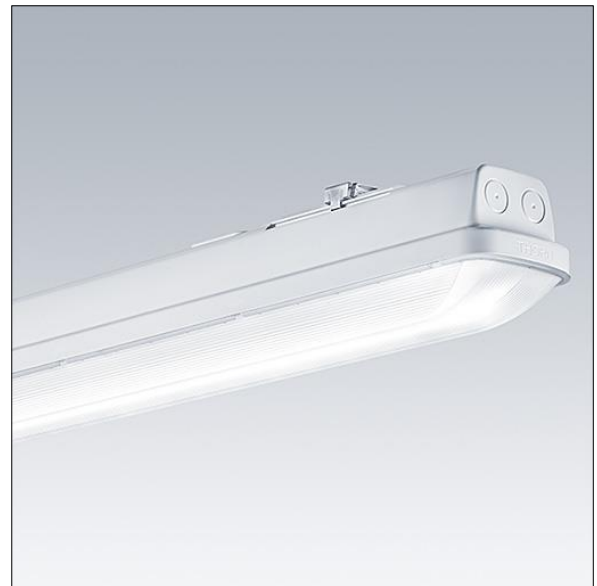

Aquaforce Pro

THORN

96630990 AQFPRO S LED5200-840 PC MB MWCF

Aquaforce Pro

Luminaire LED IP66, résistant à la poussière et à l'humidité. Gradable DALI/DSI Luminaire avec détecteur de mouvement et CorridorFUNCTION. Avec distribution lumineuse medium. Classe électrique I. Corps : Polycarbonate (PC) gris clair. Diffuseur : Polycarbonate (PC) opale haute transmission avec prismes de réfraction. Mécanisme breveté, EasyClick, pour la fixation du diffuseur sans clips. Installation en plafonnier ou en suspension. Supports à fixation rapide fournis pour une installation en plafonnier. Convient pour installation au plafond ou au mur (verticalement et horizontalement). Kits de fixation pour suspension par conduit, chaîne et caténaire disponibles en accessoires. Détecteur de présence intégré pour la commande de gradation (fonction corridor) Température ambiante : -20°C à +33°C. Livré avec LED 4 000 K..

TLG_AQUP_F_PDB_1100MED.jpg

Dimensions : 1100 x 92 x 90 mm
Puissance du luminaire: 39,1 W
Flux lumineux du luminaire: 5220 lm
Efficacité lumineuse du luminaire: 134 lm/W
Poids : 1,74 kg

TLG_AQUP_M_LD1.wmf