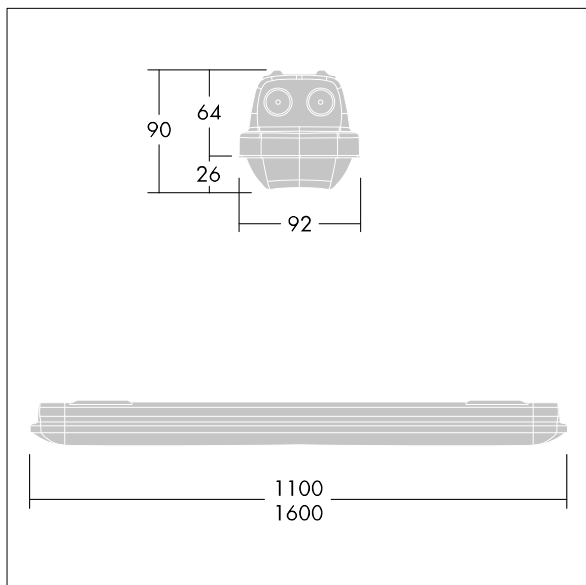

Aquaforce Pro

THORN

96630981 AQFPRO S LED2900-840 PC MB HF E3

Aquaforce Pro

Luminaire LED IP66, résistant à la poussière et à l'humidité. Electronique, non gradable Luminaire à batterie individuelle, test manuel (3 heures). Avec distribution lumineuse medium. Classe électrique I. Corps : Polycarbonate (PC) gris clair. Diffuseur : Polycarbonate (PC) opale haute transmission avec prismes de réfraction. Mécanisme breveté, EasyClick, pour la fixation du diffuseur sans clips. Installation en plafonnier ou en suspension. Supports à fixation rapide fournis pour une installation en plafonnier. Convient pour installation au plafond ou au mur (verticalement et horizontalement). Kits de fixation pour suspension par conduit, chaîne et caténaire disponibles en accessoires. Température ambiante : 0°C à +25°C. Livré avec LED 4 000 K..

Dimensions : 1100 x 92 x 90 mm
Puissance du luminaire: 23,7 W
Flux lumineux du luminaire: 2950 lm
Efficacité lumineuse du luminaire: 124 lm/W
Poids : 2,1 kg

TLG_AQUP_F_PDB_1100MED.jpg

TLG_AQUP_M_LD1.wmf