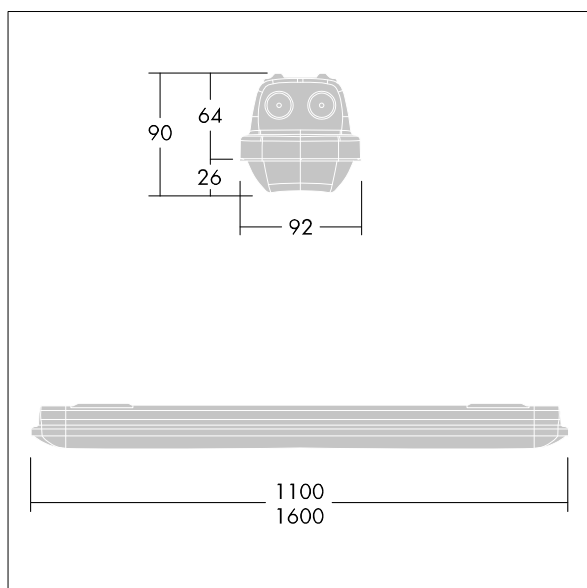

## Aquaforce Pro

Luminaire LED IP66, résistant à la poussière et à l'humidité. Electronique, non gradable. Avec distribution lumineuse medium. Classe électrique I. Corps : Polycarbonate (PC) gris clair. Diffuseur : Polycarbonate (PC) opale haute transmission avec prismes de réfraction. Mécanisme breveté, EasyClick, pour la fixation du diffuseur sans clips. Installation en plafonnier ou en suspension. Supports à fixation rapide fournis pour une installation en plafonnier. Convient pour installation au plafond ou au mur (verticalement et horizontalement). Kits de fixation pour suspension par conduit, chaîne et caténaire disponibles en accessoires. Température ambiante : -20°C à +35°C. Livré avec LED 4 000 K..

Dimensions : 1100 x 92 x 90 mm  
Puissance du luminaire: 30,2 W  
Flux lumineux du luminaire: 4400 lm  
Efficacité lumineuse du luminaire: 146 lm/W  
Poids : 1,7 kg

TLG\_AQUP\_F\_PDB\_1100MED.jpg

TLG\_AQUP\_M\_LD1.wmf