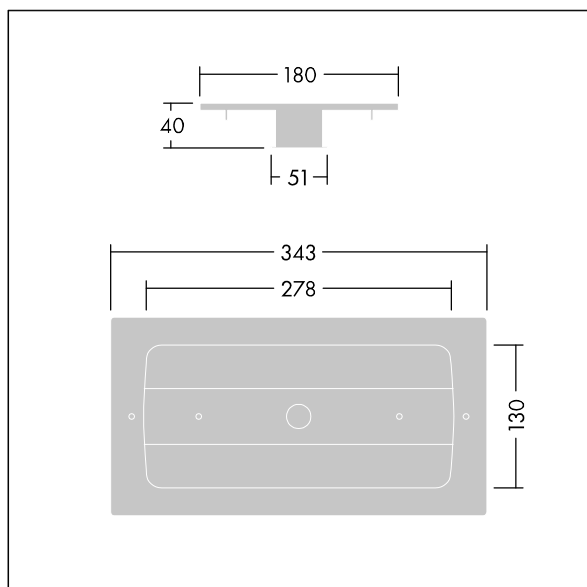

# Voyager Solid

96629769 VOYAGER SOLID FSR WH

THORN

## Voyager Solid

Cadre permettant d'adapter le plafonnier Voyager Solid Small en luminaire encastré. Plénum de 45 mm nécessaire.

TLG\_VYSO\_F\_FRAMES.jpg

TLG\_VYSO\_M\_FRAMES.wmf

Toutes les valeurs marquées d'un \* sont des valeurs nominales. Sauf indication contraire, les valeurs sont applicables pour une température ambiante de 25 °C.