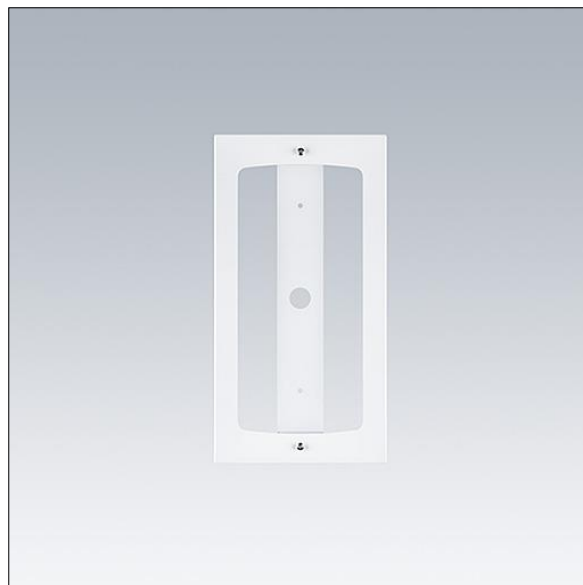

# Voyager Solid

96629769 VOYAGER SOLID FSR WH

THORN

## Voyager Solid

Cadre permettant d'adapter le plafonnier Voyager Solid Small en luminaire encastré. Plénum de 45 mm nécessaire.

TLG\_VYSO\_F\_FRAMES.jpg

TLG\_VYSO\_M\_FRAMES.wmf

Toutes les valeurs marquées d'un \* sont des valeurs nominales. Sauf indication contraire, les valeurs sont applicables pour une température ambiante de 25 °C.