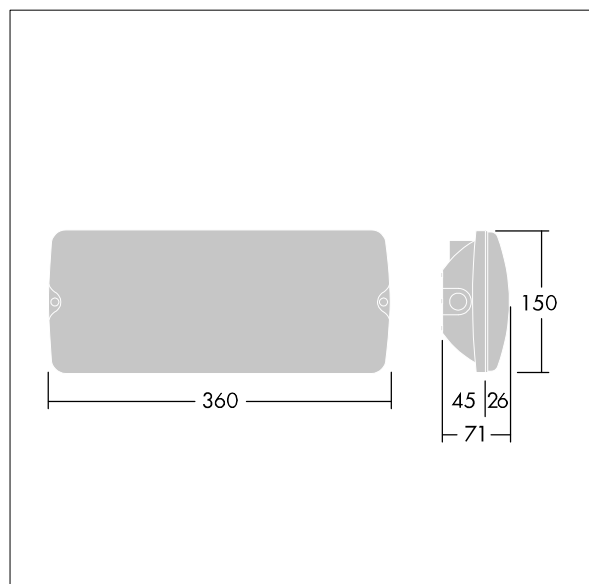

## Voyager Solid

Plafonnier LED de secours pour fixation au plafond ou au mur. Electronique, non gradable Luminaire avec alimentation par batterie locale pour un éclairage de secours de trois heures, en mode maintenu ou non-maintenu, avec test automatique (autotest) via le luminaire, affichage de l'état du luminaire via le LED d'état. Corps : taille Large, Polycarbonate (PC) blanc. Couvercle : Polycarbonate (PC) transparent. Classe électrique II, IP65. Légendes ISO internes disponibles pour une distance de visionnement 26m (96629768, à commander séparément).

Dimensions : 360 x 150 x 71 mm

Puissance du luminaire: 3,5 W

Poids : 0,9 kg

TLG\_VYSO\_F\_OPL.jpg

TLG\_VYSO\_M\_LDL.wmf

Toutes les valeurs marquées d'un \* sont des valeurs nominales. Thorn utilise des composants testés et éprouvés, en provenance des meilleurs fournisseurs. Dans certains cas isolés, il se peut qu'il y ait des pannes de nature technologique au niveau des LED individuels, pendant le cycle de vie nominal du produit. Les normes internationales fixent la tolérance du flux initial et de la charge associée à  $\pm 10\%$ . Sauf indication contraire, les valeurs sont applicables pour une température ambiante de 25 °C.