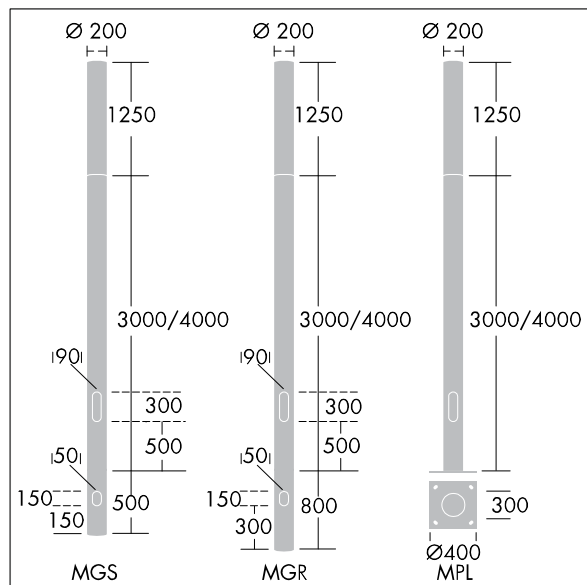

## Alumet Contrôle direct

Tête pour colonne d'éclairage architectural avec 24 LED alimenté en 250mA, une distribution Route étroite, asymétrique et une optique transparent, configuré pour une réduction de puissance, commandée par une phase commutée. MARCHE = 100 %, ARRÊT = 50 %, Couvercle supérieur : aluminium fonderie. Diffuseur : Polycarbonate (PC) avec traitement anti-UV transparent et vernis anti-graffiti. Couvercle supérieur et mât : thermopoudré texturé gris argent (similaire à RAL9006), autres couleur RAL sur demande. Classe électrique II, IK10, IP66. À installer sur une colonne Alumet dédiée. Protection contre les surtensions : 10 kV en mode commun single pulse et 8 kV en mode commun multipulse; 6 kV en mode différentiel multipulse. Si un système DALI est connecté: 6 kV en mode mode commun et mode différentiel multipulse. Livré avec LED 4 000 K

Dimensions : Ø200 x 1250 mm

Puissance du luminaire: 20 W

Flux lumineux du luminaire: 2308 lm

Efficacité lumineuse du luminaire: 115 lm/W

Poids : 9,8 kg

Scx : 0.079 m<sup>2</sup>

TLG\_ALUM\_F\_DIR\_LED24\_LGY.jpg

TLG\_ALUM\_M\_2LD1.wmf

Ce produit contient une source lumineuse de classe d'efficacité énergétique D.

Toutes les valeurs marquées d'un \* sont des valeurs nominales. Thorn utilise des composants testés et éprouvés, en provenance des meilleurs fournisseurs. Dans certains cas isolés, il se peut qu'il y ait des pannes de nature technologique au niveau des LED individuels, pendant le cycle de vie nominal du produit. Les normes internationales fixent la tolérance du flux initial et de la charge associée à  $\pm 10\%$ . Sauf indication contraire, les valeurs sont applicables pour une température ambiante de 25 °C.