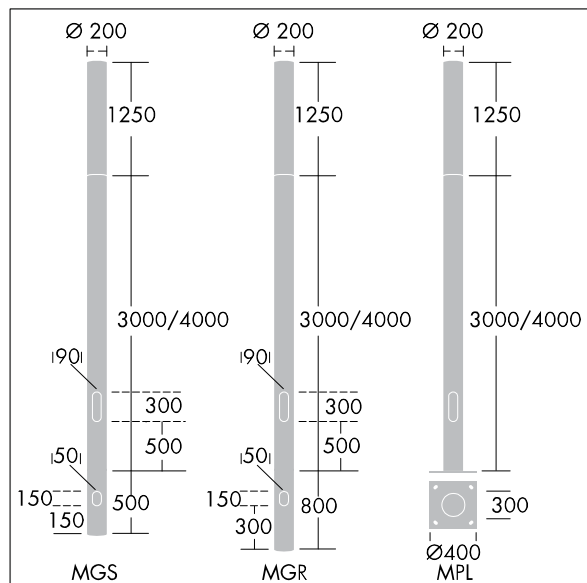

Alumet Contrôle direct

THORN

96274737 ALUMET CD 24L25-730 NR-A CL LRT CL2 G4M

ISO 9223 C3	IP66	IK10		CE			Ta25
----------------	------	------	--	----	--	--	------

Alumet Contrôle direct

Tête pour colonne d'éclairage architectural avec 24 LED alimenté en 250mA, une distribution Route étroite, asymétrique et une optique transparent, configuré pour une réduction de puissance, commandée par une phase commutée. MARCHE = 100 %, ARRÊT = 50 %, Couvercle supérieur : aluminium fonderie. Diffuseur : Polycarbonate (PC) avec traitement anti-UV transparent et vernis anti-graffiti. Couvercle supérieur et mât : thermopoudré texturé gris argent (similaire à RAL9006), autres couleur RAL sur demande. Classe électrique II, IK10, IP66. À installer sur une colonne Alumet dédiée. Protection contre les surtensions : 10 kV en mode commun single pulse et 8 kV en mode commun multipulse; 6 kV en mode différentiel multipulse. Si un système DALI est connecté: 6 kV en mode mode commun et mode différentiel multipulse. Livré avec LED 3 000 K

Dimensions : Ø200 x 1250 mm

Puissance du luminaire: 20 W

Flux lumineux du luminaire: 2098 lm

Efficacité lumineuse du luminaire: 105 lm/W

Poids : 9,8 kg

Scx : 0.079 m²

TLG_ALUM_F_DIR_LED24_LGY.jpg

TLG_ALUM_M_2LD1.wmf

Ce produit contient une source lumineuse de classe d'efficacité énergétique D.

Toutes les valeurs marquées d'un * sont des valeurs nominales. Thorn utilise des composants testés et éprouvés, en provenance des meilleurs fournisseurs. Dans certains cas isolés, il se peut qu'il y ait des pannes de nature technologique au niveau des LED individuels, pendant le cycle de vie nominal du produit. Les normes internationales fixent la tolérance du flux initial et de la charge associée à $\pm 10\%$. Sauf indication contraire, les valeurs sont applicables pour une température ambiante de 25 °C.