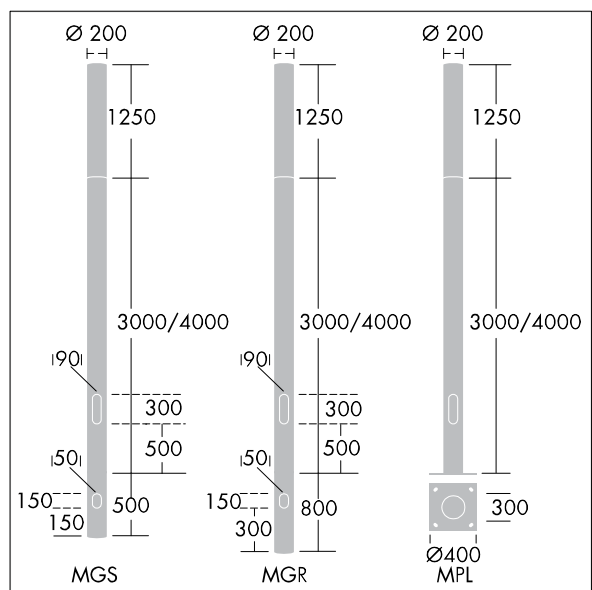

# THORN

96274726 ALUMET CD 18L25-730 R/S CL HFX CL2 W4M

|                |      |      |  |  |  |  |  |      |
|----------------|------|------|--|--|--|--|--|------|
| ISO 9223<br>C3 | IP66 | IK10 |  |  |  |  |  | Ta25 |
|----------------|------|------|--|--|--|--|--|------|

## Alumet Contrôle direct

Tête pour colonne d'éclairage architectural avec 18 LED alimenté en 250mA, une distribution et une optique transparent, configuré pour la gradation DALI avec deux fils de commande, Couvercle supérieur : aluminium fonderie. Diffuseur : Polycarbonate (PC) avec traitement anti-UV transparent et vernis anti-graffiti. Couvercle supérieur et mât : thermopoudré texturé gris argent (similaire à RAL9006), autres couleur RAL sur demande. Classe électrique II, IK10, IP66. À installer sur une colonne Alumet dédiée. Protection contre les surtensions : 10 kV en mode commun single pulse et 8 kV en mode commun multipulse; 6 kV en mode différentiel multipulse. Si un système DALI est connecté: 6 kV en mode mode commun et mode différentiel multipulse. Livré avec LED 3 000 K

Dimensions : Ø200 x 1250 mm  
Puissance du luminaire: 16 W  
Flux lumineux du luminaire: 1582 lm  
Efficacité lumineuse du luminaire: 99 lm/W  
Poids : 9,8 kg  
Scx : 0.079 m<sup>2</sup>

TLG\_ALUM\_F\_DIR\_LED18\_LGY.jpg

TLG\_ALUM\_M\_2LD1.wmf

Ce produit contient une source lumineuse de classe d'efficacité énergétique D.

Toutes les valeurs marquées d'un \* sont des valeurs nominales. Thorn utilise des composants testés et éprouvés, en provenance des meilleurs fournisseurs. Dans certains cas isolés, il se peut qu'il y ait des pannes de nature technologique au niveau des LED individuels, pendant le cycle de vie nominal du produit. Les normes internationales fixent la tolérance du flux initial et de la charge associée à  $\pm 10\%$ . Sauf indication contraire, les valeurs sont applicables pour une température ambiante de 25 °C.