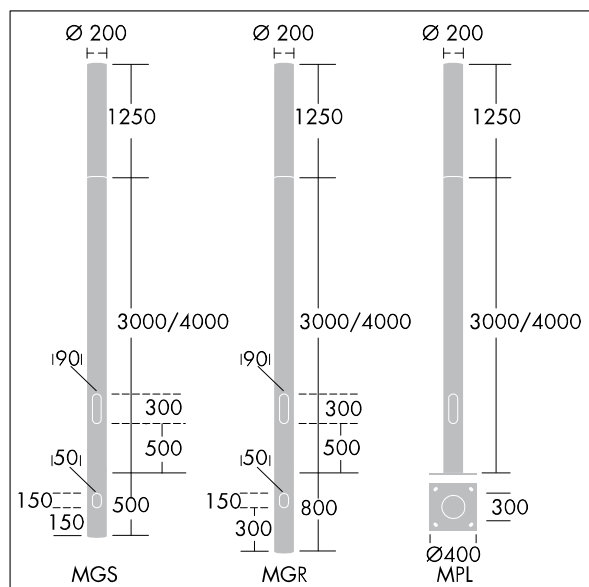

# Alumet Contrôle direct

THORN

96274859 ALUMET CD 24L35-730 NR-A CL LRT CL2 G4M

ISO 9223 C3	IP66	IK10		CE				Ta25
----------------	------	------	--	----	--	--	--	------

## Alumet Contrôle direct

Tête pour colonne d'éclairage architectural avec 24 LED alimenté en 350mA, une distribution Route étroite, asymétrique et une optique transparent, configuré pour une réduction de puissance, commandée par une phase commutée. MARCHE = 100 %, ARRÊT = 50 %, Couvercle supérieur : aluminium fonderie. Diffuseur : Polycarbonate (PC) avec traitement anti-UV transparent et vernis anti-graffiti. Couvercle supérieur et mât : thermopoudré texturé gris argent (similaire à RAL9006), autres couleur RAL sur demande. Classe électrique II, IK10, IP66. À installer sur une colonne Alumet dédiée. Protection contre les surtensions : 10 kV en mode commun single pulse et 8 kV en mode commun multipulse; 6 kV en mode différentiel multipulse. Si un système DALI est connecté: 6 kV en mode mode commun et mode différentiel multipulse. Livré avec LED 3 000 K

Dimensions : Ø200 x 1250 mm  
 Puissance du luminaire: 27 W  
 Flux lumineux du luminaire: 2815 lm  
 Efficacité lumineuse du luminaire: 104 lm/W  
 Poids : 9,8 kg  
 Scx : 0.079 m²

TLG\_ALUM\_F\_DIR\_LED24\_LGY.jpg

TLG\_ALUM\_M\_2LD1.wmf

Ce produit contient une source lumineuse de classe d'efficacité énergétique D.

Toutes les valeurs marquées d'un \* sont des valeurs nominales. Thorn utilise des composants testés et éprouvés, en provenance des meilleurs fournisseurs. Dans certains cas isolés, il se peut qu'il y ait des pannes de nature technologique au niveau des LED individuels, pendant le cycle de vie nominal du produit. Les normes internationales fixent la tolérance du flux initial et de la charge associée à  $\pm 10\%$ . Sauf indication contraire, les valeurs sont applicables pour une température ambiante de 25 °C.