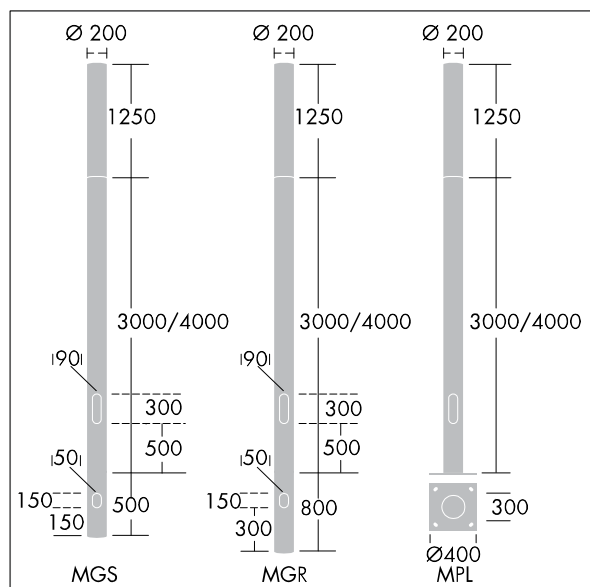

## Alumet Contrôle direct

Tête pour colonne d'éclairage architectural avec 24 LED alimenté en 350mA, une distribution Symétrique pour route humide et une optique transparent, configuré pour une réduction de puissance, commandée par une phase commutée. MARCHE = 100 %, ARRÊT = 50 %, Couvercle supérieur : aluminium fonderie. Diffuseur : Polycarbonate (PC) avec traitement anti-UV transparent et vernis anti-graffiti. Couvercle supérieur et mât : thermopoudré texturé gris argent (similaire à RAL9006), autres couleur RAL sur demande. Classe électrique II, IK10, IP66. À installer sur une colonne Alumet dédiée. Protection contre les surtensions : 10 kV en mode commun single pulse et 8 kV en mode commun multipulse; 6 kV en mode différentiel multipulse. Si un système DALI est connecté: 6 kV en mode mode commun et mode différentiel multipulse. Livré avec LED 3 000 K

Dimensions : Ø200 x 1250 mm

Puissance du luminaire: 27 W

Flux lumineux du luminaire: 2838 lm

Efficacité lumineuse du luminaire: 105 lm/W

Poids : 9,8 kg

Scx : 0.079 m<sup>2</sup>

TLG\_ALUM\_F\_DIR\_LED24\_LGY.jpg

Ce produit contient une source lumineuse de classe d'efficacité énergétique D.

Toutes les valeurs marquées d'un \* sont des valeurs nominales. Thorn utilise des composants testés et éprouvés, en provenance des meilleurs fournisseurs. Dans certains cas isolés, il se peut qu'il y ait des pannes de nature technologique au niveau des LED individuels, pendant le cycle de vie nominal du produit. Les normes internationales fixent la tolérance du flux initial et de la charge associée à ± 10 %. Sauf indication contraire, les valeurs sont applicables pour une température ambiante de 25 °C.