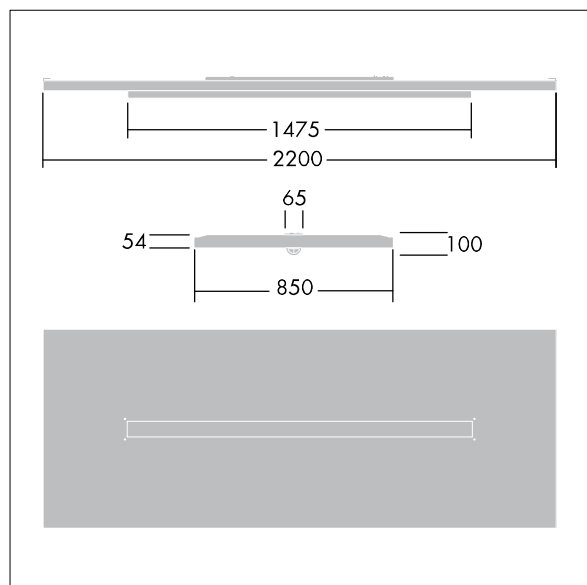

Arena Symphony

96645160 ARENA LED6500-840 HFIX TW WL6 EFL

THORN

IP20	IK03	⊕	CE			650°C	T _a 0 +25
------	------	---	----	---	---	-------	-------------------------

Arena Symphony

Une structure architecturale suspendu incorporant un luminaire LED Direct - indirect. Appareillage gradable DALI Électronique,. Classe électrique I, IP20. Structure et cadre du luminaire : aluminium. Optique : acrylique plat. Fourni avec une fiche Wieland à 6 pôles sur un câble à 6 fils de 3, 4 m et une prise Wieland à 6 pôles montée sur un panneau, pour un passage en coupure. Livré avec les câbles de suspension. Livré avec LED 4 000 K.

Dimensions : 2200 x 850 x 100 mm

Puissance du luminaire: 55,5 W

Flux lumineux du luminaire: 6300 lm

Efficacité lumineuse du luminaire: 114 lm/W

Poids : 23,7 kg

TLG_ARNS_F_EFL.jpg

TLG_ARNS_M_LD1.wmf

Toutes les valeurs marquées d'un * sont des valeurs nominales. Thorn utilise des composants testés et éprouvés, en provenance des meilleurs fournisseurs. Dans certains cas isolés, il se peut qu'il y ait des pannes de nature technologique au niveau des LED individuels, pendant le cycle de vie nominal du produit. Les normes internationales fixent la tolérance du flux initial et de la charge associée à $\pm 10\%$. Sauf indication contraire, les valeurs sont applicables pour une température ambiante de 25 °C.