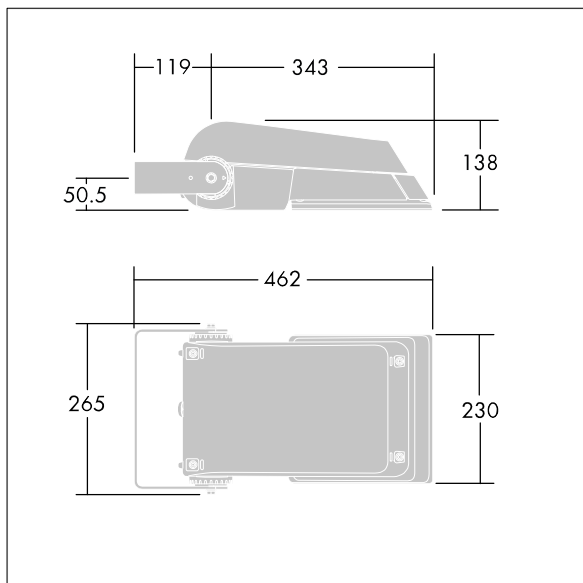

Areaflood Pro

THORN

96644782 AFP S 36L35-740 A6 HFX CL2 GY

Areaflood Pro

Projecteur LED compact et polyvalent pour l'éclairage de grands espaces. Avec corps Small, convertisseur à LED configuré pour la gradation DALI avec deux fils de commande, alimentant 36 LED à 350mA avec une distribution lumineuse asymétrique 60°. IP66, IK08, Classe électrique II. Corps : fonderie aluminium (EN AC-44300), Gris pâle 150 sablé et texturé (similaire à RAL9006).. Fermeture : trempé verre de 4 mm d'épaisseur. Avec fourche de montage réversible, Livré avec LED 4 000 K.

Dimensions : 462 x 265 x 139 mm
Puissance du luminaire: 39 W
Flux lumineux du luminaire: 6287 lm
Efficacité lumineuse du luminaire: 161 lm/W
Poids : 6,23 kg
Scx : 0.05 m²

TLG_AFLP_F_SMALLPDB.jpg

TLG_AFLP_M_SML.wmf