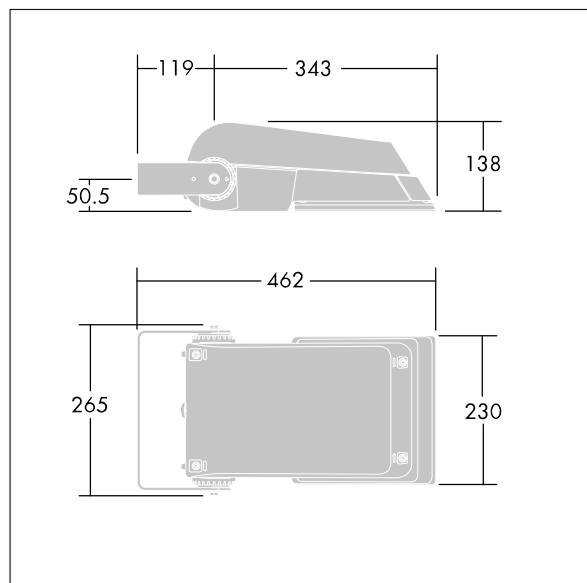

TLG_AFLP_M_SML.wmf

Ce produit contient des sources lumineuses d'une classe d'efficacité énergétique de D.

Toutes les valeurs marquées d'un * sont des valeurs nominales. Thorn utilise des composants testés et éprouvés, en provenance des meilleurs fournisseurs. Dans certains cas isolés, il se peut qu'il y ait des pannes de nature technologique au niveau des LED individuels, pendant le cycle de vie nominal du produit. Les normes internationales fixent la tolérance du flux initial et de la charge associée à $\pm 10\%$. Sauf indication contraire, les valeurs sont applicables pour une température ambiante de 25 °C.

Les produits de Thorn Lighting sont perfectionnés en permanence. Nous nous réservons le droit d'apporter des modifications à nos produits sans autres publications.

© Thorn Lighting